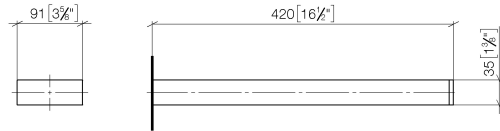

83 210 780 Produktversion ab 12.03.2018

- Breite 90 mm
- Höhe 35 mm
- Ausladung 420 mm

	Messing gebürstet (23kt Gold)	83 210 780-28
	Chrom	83 210 780-00
	Platin gebürstet	83 210 780-06
	Platin	83 210 780-08
	Dark Brass matt	83 210 780-16
	Dark Bronze matt	83 210 780-17
	Dark Chrome	83 210 780-19
	Bronze gebürstet	83 210 780-42
	Champagne gebürstet (22kt Gold)	83 210 780-46
	Champagne (22kt Gold)	83 210 780-47
	Cyprum	83 210 780-49
	Dark Platin gebürstet	83 210 780-99

83 210 780 Produktversion ab 12.03.2018

mm [inches]

83 210 780 Produktversion ab 12.03.2018

Ersatzteile für die
anderen
Oberflächenvarianten
finden Sie hier:
Chrom