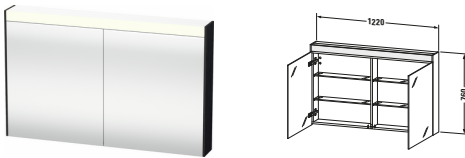

Spiegelschrank

Basis Angaben	
Langbezeichnung	Duravit Brioso Spiegelschrank, Eiche Schwarz, Lichtfeld, Türanschlag: Links & Rechts, Schalter, Waschplatzbeleuchtung: Integriert, Anzahl Glasfachböden: 4, IP44, Spiegelflächen: Türe(n) beidseitig & Rückwand – BR7104016160000
Artikel Nr.	BR7104016160000

Spezifikationen	
Stromanschluss	
Schutzart	IP44
Nennspannung	220 - 240 V
Schutzklasse	I
Leuchtmittel	
Leuchtmittel	LED
Anzahl Leuchtmittel	1
Leistung Leuchtmittel	21 W
Min. Lichttemperatur	4000 K
Max. Lichttemperatur	4000 K
Lichtfarbe	Neutralweiß
Leuchtmittel Lebensdauer	> 30000 h
Energieeffizienzklasse	D
Position Beleuchtung	Oben
Betätigung Beleuchtung	Schalter
Position Betätigung Beleuchtung	Innen / Rechts
Montagegrad	Montiert
Spiegelflächen	Türe(n) beidseitig / Rückwand
Waschplatzbeleuchtung	
Leistung Waschplatzbeleuchtung	3 W
Montage	
Montageart	Wandhängend / Wandmontage
Tür	
Anzahl Türen	2
Türanschlag	Links / Rechts
Böden	
Anzahl Glasfachböden	4
Farbe	
Farbwert	Eiche Schwarz
Material	
Material	Spiegel / Hochverdichtete Dreischicht-Holzspanplatte
Korpus	
Farbwert Korpus	Eiche Schwarz
Oberfläche Korpus	Dekor