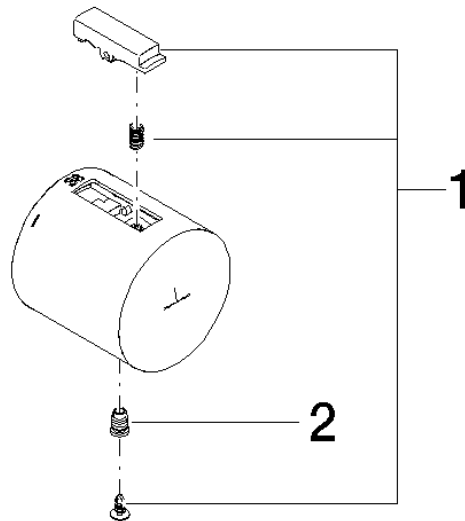

Griff Thermostat Ø48mm m. Kennzeichnung - Chrom

ERSATZTEILE

90 17 33 017 00

Griff Thermostat Ø48mm m. Kennzeichnung - Chrom

ERSATZTEILE

90 17 33 017 00

90 17 33 017 00

Ersatzteile für die
anderen
Oberflächenvarianten
finden Sie hier: Gold
(23,9kt)

Ersatzteilstückliste

Nr.	Artikelnummer	Benennung	Verbaumenge	Lieferzeit
1	90 21 33 011 00-13	Reparaturset für Thermostatgriff - schwarz	1,00	2
2	09 31 11 511 90	Befestigung für Thermostatgriff Ø 6 x 8 mm -	1,00	2