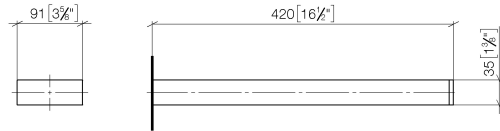

83 210 780 Produktversion ab 12.03.2018

- Breite 90 mm
- Höhe 35 mm
- Ausladung 420 mm

	Chrom	83 210 780-00
	Platin gebürstet	83 210 780-06
	Platin	83 210 780-08
	Dark Brass matt	83 210 780-16
	Dark Bronze matt	83 210 780-17
	Dark Chrome	83 210 780-19
	Messing gebürstet (23kt Gold)	83 210 780-28
	Bronze gebürstet	83 210 780-42
	Champagne gebürstet (22kt Gold)	83 210 780-46
	Champagne (22kt Gold)	83 210 780-47
	Cyprum	83 210 780-49
	Dark Platinum gebürstet	83 210 780-99

83 210 780 Produktversion ab 12.03.2018

mm [inches]

83 210 780 Produktversion ab 12.03.2018

Ersatzteile für die  
anderen  
Oberflächenvarianten  
finden Sie hier: Platin  
gebürstet