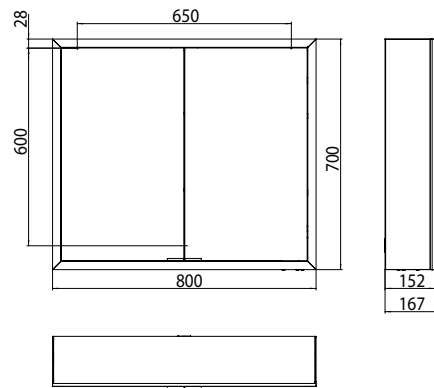

## PRODUKTINFORMATION

Lichtspiegelschrank prime, 800 mm, 2 Türen, Aufputzmodell, IP 20 aluminium/weiss

Art.-Nr.9497 061 62

mit Lichtpaket, Seitenwand verspiegelt, mit verspiegelter- oder weißer Glasrückwand, 2 stufenlos einstellbare Ablagen, 2 Türen, 1 Steckdose und 2 Lichttaster (Helligkeit und Lichtfarbe - kalt/warm - stufenlos dimmbar), Höhe: 700 mm, LED-Beleuchtung rundum