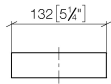

83 590 780

- Breite 132 mm
- Höhe 35 mm
- Ausladung 116 mm

	Champagne gebürstet (22kt Gold)	83 590 780-46
	Chrom	83 590 780-00
	Platin gebürstet	83 590 780-06
	Platin	83 590 780-08
	Dark Brass matt	83 590 780-16
	Dark Bronze matt	83 590 780-17
	Dark Chrome	83 590 780-19
	Messing gebürstet (23kt Gold)	83 590 780-28
	Bronze gebürstet	83 590 780-42
	Champagne (22kt Gold)	83 590 780-47
	Cyprum	83 590 780-49
	Dark Platinum gebürstet	83 590 780-99

83 590 780

mm [inches]

83 590 780

Ersatzteile für die  
anderen  
Oberflächenvarianten  
finden Sie hier:  
Chrom