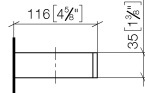

83 590 780

- Breite 132 mm
- Höhe 35 mm
- Ausladung 116 mm

	Champagne gebürstet (22kt Gold)	83 590 780-46
	Chrom	83 590 780-00
	Platin gebürstet	83 590 780-06
	Platin	83 590 780-08
	Dark Brass matt	83 590 780-16
	Dark Bronze matt	83 590 780-17
	Dark Chrome	83 590 780-19
	Messing gebürstet (23kt Gold)	83 590 780-28
	Bronze gebürstet	83 590 780-42
	Champagne (22kt Gold)	83 590 780-47
	Cyprum	83 590 780-49
	Dark Platinum gebürstet	83 590 780-99

83 590 780

mm [inches]

83 590 780

Ersatzteile für die  
anderen  
Oberflächenvarianten  
finden Sie hier:  
Chrom