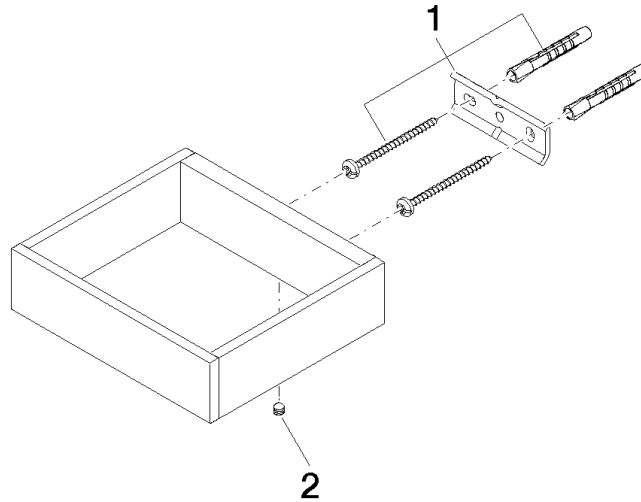

83 590 780

- Breite 132 mm
- Höhe 35 mm
- Ausladung 116 mm

	Champagne gebürstet (22kt Gold)	83 590 780-46
	Chrom	83 590 780-00
	Platin gebürstet	83 590 780-06
	Platin	83 590 780-08
	Dark Brass matt	83 590 780-16
	Dark Bronze matt	83 590 780-17
	Dark Chrome	83 590 780-19
	Messing gebürstet (23kt Gold)	83 590 780-28
	Bronze gebürstet	83 590 780-42
	Champagne (22kt Gold)	83 590 780-47
	Cyprum	83 590 780-49
	Dark Platinum gebürstet	83 590 780-99

83 590 780

mm [inches]

83 590 780

Ersatzteile für die  
anderen  
Oberflächenvarianten  
finden Sie hier:  
Chrom

### Ersatzteilstückliste

Nr.	Artikelnummer	Benennung	Verbaumenge	Lieferzeit
2	90 31 11 112 00 90	Befestigung Gewindestift M5 x 6 mm -	1,00	2
1	05 17 20 718 00 90	Befestigungssatz 30 x 70 x 5 mm -	1,00	2