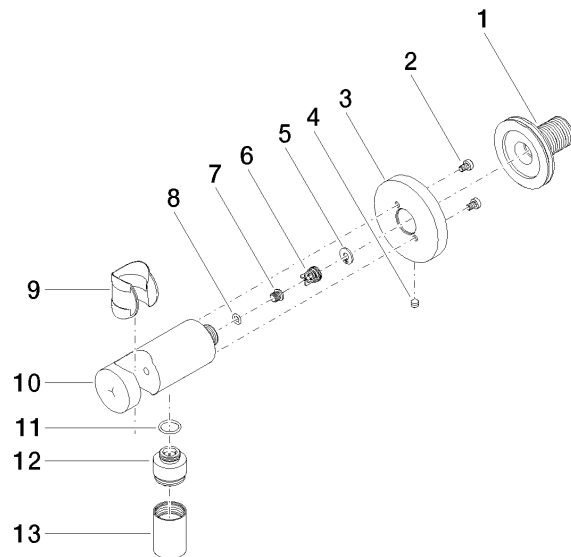

28 490 660 Produktversion ab 01.10.2023

- Brauseabgang 3/8"
- Rosette Ø 60 mm
- Anschluss 1/2"

Eigensicher gegen Rückfließen.

	Chrom	28 490 660-00
	Platin gebürstet	28 490 660-06
	Platin	28 490 660-08
	Weiß matt	28 490 660-10
	Dark Brass matt	28 490 660-16
	Dark Bronze matt	28 490 660-17
	Dark Chrome	28 490 660-19
	Light Gold	28 490 660-26
	Light Gold gebürstet	28 490 660-27
	Messing gebürstet (23kt Gold)	28 490 660-28
	Schwarz matt	28 490 660-33
	Bronze gebürstet	28 490 660-42
	Champagne gebürstet (22kt Gold)	28 490 660-46
	Champagne (22kt Gold)	28 490 660-47
	Cyprum	28 490 660-49
	Chrom gebürstet	28 490 660-93
	Dark Platinum gebürstet	28 490 660-99

EN 1717

Scottish Water
Byelaws

UK Water Supply
Regulations

Wandanschlussbogen mit integriertem Brausehalter - Chrom

SERIENSPEZIFISC

28 490 660 Produktversion ab 01.10.2023

Zertifikate

Belgaqua_21-024-2 WRAS_1912

Ersatzteilstückliste

Nr.	Artikelnummer	Benennung	Verbaumenge	Lieferzeit
6	09 23 01 131 90	Rückflussverhinderer ohne Begrenzung Ø 10 x 10,5 mm	1,00	2
2	09 30 30 037 90	Befestigung Zylinderschraube mit Innensechskant mit niedrigem Kopf, ohne Schlüsselführung M4 x 6 mm -	2,00	2
5	09 16 01 023 90	Ring Sicherungsring Ø 11 x 1 mm -	1,00	2
9	09 18 40 216 90	Hülse 29 x 32 x 29 mm -	1,00	2
10	09 11 03 124-00	Halter Ø 30 x 93 mm - Chrom	1,00	10
4	09 31 11 112 90	Befestigung Gewindestift mit Innensechskant mit Spitze M5 x 6 mm -	1,00	-
Ersatzteil nicht mehr bestellbar, bitte bestellen Sie den Nachfolgeartikel				
	0431111120090	Befestigung Gewindestift M5 x 6 mm -		
7	09 30 30 113 20 90	Befestigung Ø 8 x 6,5 mm -	1,00	2
11	09 14 10 213 90	O-Ring EPDM 70 12,0 x 1,5 mm -	1,00	2
13	90 21 02 069 00-00	Haube / Hülse - Chrom	1,00	10
8	09 14 10 001 90	O-Ring EPDM 70 4,5 x 1,5 mm -	1,00	2
1	90 24 03 280 00 90	Anschluss -	1,00	2
12	09 24 03 279-00	Nippel Ø 22 x 21 mm - Chrom	1,00	10
3	09 27 66 001-00	Rosette Ø 60 x 9 mm - Chrom	1,00	10