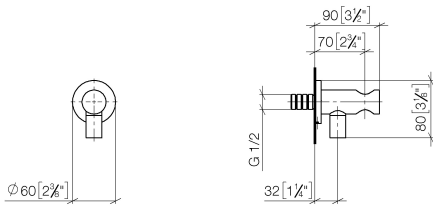

28 490 660 Produktversion ab 01.10.2023

- Brauseabgang 3/8"
- Rosette Ø 60 mm
- Anschluss 1/2"

Eigensicher gegen Rückfließen.

	Chrom	28 490 660-00
	Platin gebürstet	28 490 660-06
	Platin	28 490 660-08
	Weiß matt	28 490 660-10
	Dark Brass matt	28 490 660-16
	Dark Bronze matt	28 490 660-17
	Dark Chrome	28 490 660-19
	Light Gold	28 490 660-26
	Light Gold gebürstet	28 490 660-27
	Messing gebürstet (23kt Gold)	28 490 660-28
	Schwarz matt	28 490 660-33
	Bronze gebürstet	28 490 660-42
	Champagne gebürstet (22kt Gold)	28 490 660-46
	Champagne (22kt Gold)	28 490 660-47
	Cyprum	28 490 660-49
	Chrom gebürstet	28 490 660-93
	Dark Platinum gebürstet	28 490 660-99

Empfohlenes Zubehör

UP-Wandwinkel -

35 085 970 90

- Min. Einbautiefe 90 mm
- Max. Einbautiefe 163 mm

28 490 660 Produktversion ab 01.10.2023

mm [inches]

Durchflussdiagramm

Codes & Standards

EN 1717

Scottish Water
Byelaws

UK Water Supply
Regulations

Wandanschlussbogen mit integriertem Brausehalter - Chrom

SERIENSPEZIFISC

28 490 660 Produktversion ab 01.10.2023

Zertifikate

Belgaqua_21-024-2 WRAS_1912