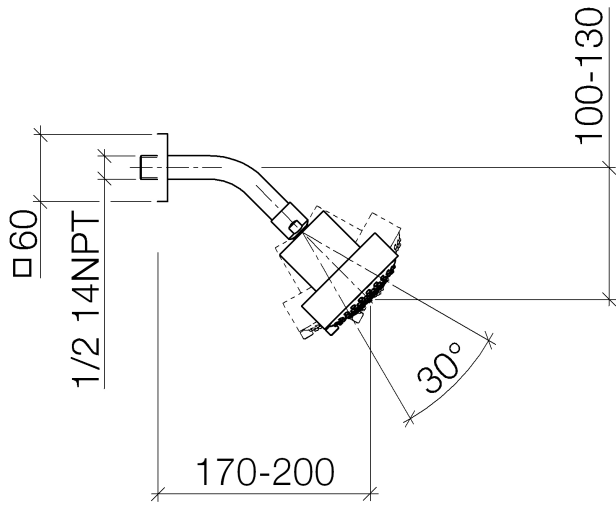

28 508 980 Produktversion bis 15.05.2020

- Ausladung 200 mm
- Kugelgelenk 30° schwenkbar
- Dreifach verstellbar: COMPACT RAIN, COMPACT SOFT FLOW, COMPACT AQUAPRESSURE FLOW, Durchfluss max. 6,8 l/min (bei 3 Bar)
- mit Antikalk-System
- Brausekopf Ø 92 mm
- Rosette 60 x 60 mm
- Anschluss 1/2"
- Dieses Produkt leistet einen Beitrag zur Erfüllung der Vorgaben von nachhaltigen Gebäudezertifizierungen, z.B. LEED®, BREEAM®, DGNB

Kopfbrause FlowReduce - Messing gebürstet (23kt Gold)

SERIENSPEZIFISC

28 508 980 Produktversion bis 15.05.2020

Codes & Standards

DIN 4109

ISO 3822

Ü-Zeichen

Zertifikate

LGA_38

28 508 980 Produktversion bis 15.05.2020

Ersatzteile für die
anderen
Oberflächenvarianten
finden Sie hier:
Chrom

Ersatzteilstückliste

Nr.	Artikelnummer	Benennung	Verbaumenge	Lieferzeit
3	09 14 10 098 90	O-Ring 22,0 x 1,6 mm -	1,00	2
1	09 27 98 003-28	Rosette 60 x 60 x 9 x Ø 24 mm - Messing gebürstet (23kt Gold)	1,00	20
2	09 31 11 048 90	Befestigung Gewindestift mit Innensechskant mit Spitze M4 x 8 mm -	1,00	2
4	09 11 03 011-28	Anschluss 140 x 65 x 21 mm - Messing gebürstet (23kt Gold)	1,00	20
5	04 12 11 110 30-28	Brause Kopfbrause 93 x 113 x 100 mm - Messing gebürstet (23kt Gold)	1,00	-