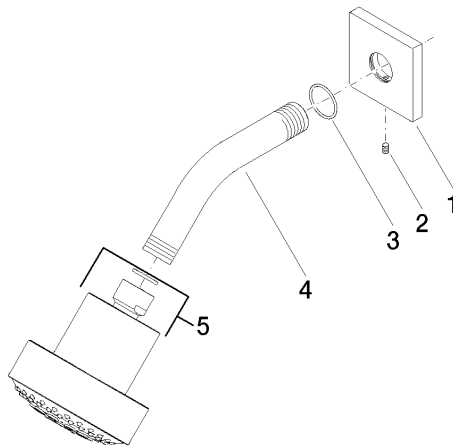

28 508 980 Produktversion bis 15.05.2020

- Ausladung 200 mm
- Kugelgelenk 30° schwenkbar
- Dreifach verstellbar: COMPACT RAIN, COMPACT SOFT FLOW, COMPACT AQUAPRESSURE FLOW, Durchfluss max. 6,8 l/min (bei 3 Bar)
- mit Antikalk-System
- Brausekopf Ø 92 mm
- Rosette 60 x 60 mm
- Anschluss 1/2"
- Dieses Produkt leistet einen Beitrag zur Erfüllung der Vorgaben von nachhaltigen Gebäudezertifizierungen, z.B. LEED®, BREEAM®, DGNB

Kopfbrause FlowReduce - Messing gebürstet (23kt Gold)

SERIENSPEZIFISC

28 508 980 Produktversion bis 15.05.2020

Codes & Standards

DIN 4109

ISO 3822

Ü-Zeichen

Zertifikate

LGA_38

28 508 980 Produktversion bis 15.05.2020

Ersatzteile für die
anderen
Oberflächenvarianten
finden Sie hier:
Chrom

Ersatzteilstückliste

Nr.	Artikelnummer	Benennung	Verbaumenge	Lieferzeit
3	09 14 10 098 90	O-Ring 22,0 x 1,6 mm -	1,00	2
1	09 27 98 003-28	Rosette 60 x 60 x 9 x Ø 24 mm - Messing gebürstet (23kt Gold)	1,00	20
2	09 31 11 048 90	Befestigung Gewindestift mit Innensechskant mit Spitze M4 x 8 mm -	1,00	2
4	09 11 03 011-28	Anschluss 140 x 65 x 21 mm - Messing gebürstet (23kt Gold)	1,00	20
5	04 12 11 110 30-28	Brause Kopfbrause 93 x 113 x 100 mm - Messing gebürstet (23kt Gold)	1,00	-