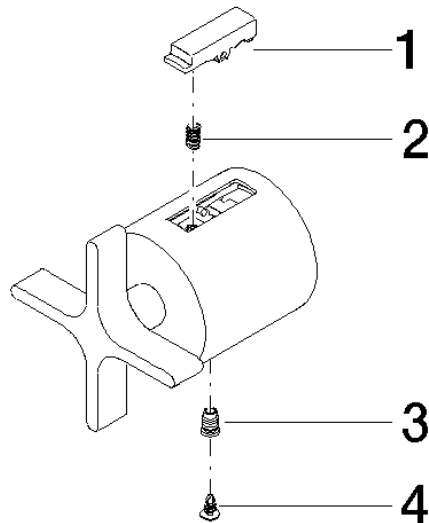

VAIA Mengenreguliergriff - Dark Chrome

VAIA

11 431 809 Produktversion ab 01.04.2024

11 431 809 Produktversion ab 01.04.2024

mm [inches]

11 431 809 Produktversion ab 01.04.2024

Ersatzteile für die
anderen
Oberflächenvarianten
finden Sie hier:
Chrom

Ersatzteilstückliste

Nr.	Artikelnummer	Benennung	Verbaumenge	Lieferzeit
4	09 31 20 521 90	Stopfen Ø 6 x 7 mm -	1,00	2
3	09 31 11 511 90	Befestigung für Thermostatgriff Ø 6 x 8 mm -	1,00	2
2	90 16 02 027 00 90	Feder Ø 4,5 x 7,5 mm -	1,00	2
1	09 21 33 050 90	Griff 31,5x 10 x 9,5 mm -	1,00	2