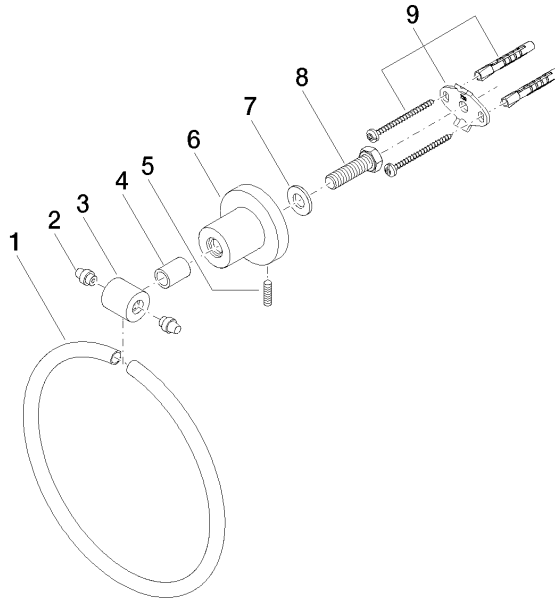

83 200 892 Produktversion ab 01.04.2024

- Breite 185 mm
- Rosette Ø 55 mm
- Ausladung 80 mm

	Champagne gebürstet (22kt Gold)	83 200 892-46
	Chrom	83 200 892-00
	Platin gebürstet	83 200 892-06
	Platin	83 200 892-08
	Weiß matt	83 200 892-10
	Dark Brass matt	83 200 892-16
	Dark Bronze matt	83 200 892-17
	Dark Chrome	83 200 892-19
	Light Gold gebürstet	83 200 892-27
	Messing gebürstet (23kt Gold)	83 200 892-28
	Schwarz matt	83 200 892-33
	Bronze gebürstet	83 200 892-42
	Champagne (22kt Gold)	83 200 892-47
	Chrom gebürstet	83 200 892-93
	Dark Platin gebürstet	83 200 892-99

83 200 892 Produktversion ab 01.04.2024

mm [inches]

83 200 892 Produktversion ab 01.04.2024

Ersatzteile für die  
anderen  
Oberflächenvarianten  
finden Sie hier:  
Chrom

## Ersatzteilstückliste

Nr.	Artikelnummer	Benennung	Verbaumenge	Lieferzeit
6	08 17 89 505-46	Halter universal 60 x 100 x 60 mm - Champagne gebürstet (22kt Gold)	1,00	30
8	09 30 30 072 90	Befestigung Sechskantschraube mit Gewinde bis Kopf M10 x 35 mm -	1,00	2
4	08 17 20 624-46	Hülse Ø 14 x 10 x 19,50 mm - Champagne gebürstet (22kt Gold)	1,00	30
7	09 30 11 046 90	Unterlegscheibe Ø 10,5 -	1,00	2
1	08 18 80 502-46	Halter 185 x 185 x 10 mm - Champagne gebürstet (22kt Gold)	1,00	30
9	05 17 20 739 00 90	Befestigungssatz 150 x 65 x 10 mm -	1,00	2
5	04 31 11 113 00 90	Befestigung Gewindestift M5 x 12 mm -	1,00	2
2	08 31 20 550 90	Stopfen für Handtuchring -	2,00	2
3	08 17 89 550-46	Halter für Handtuchring 22 x 22 x 23 mm - Champagne gebürstet (22kt Gold)	1,00	30