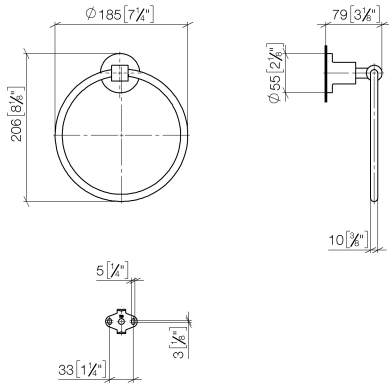

83 200 892 Produktversion ab 01.04.2024

- Breite 185 mm
- Rosette Ø 55 mm
- Ausladung 80 mm

	Champagne gebürstet (22kt Gold)	83 200 892-46
	Chrom	83 200 892-00
	Platin gebürstet	83 200 892-06
	Platin	83 200 892-08
	Weiß matt	83 200 892-10
	Dark Brass matt	83 200 892-16
	Dark Bronze matt	83 200 892-17
	Dark Chrome	83 200 892-19
	Light Gold gebürstet	83 200 892-27
	Messing gebürstet (23kt Gold)	83 200 892-28
	Schwarz matt	83 200 892-33
	Bronze gebürstet	83 200 892-42
	Champagne (22kt Gold)	83 200 892-47
	Chrom gebürstet	83 200 892-93
	Dark Platin gebürstet	83 200 892-99

83 200 892 Produktversion ab 01.04.2024

mm [inches]

83 200 892 Produktversion ab 01.04.2024

Ersatzteile für die  
anderen  
Oberflächenvarianten  
finden Sie hier:  
Chrom

## Ersatzteilstückliste

Nr.	Artikelnummer	Benennung	Verbaumenge	Lieferzeit
6	08 17 89 505-46	Halter universal 60 x 100 x 60 mm - Champagne gebürstet (22kt Gold)	1,00	30
8	09 30 30 072 90	Befestigung Sechskantschraube mit Gewinde bis Kopf M10 x 35 mm -	1,00	2
4	08 17 20 624-46	Hülse Ø 14 x 10 x 19,50 mm - Champagne gebürstet (22kt Gold)	1,00	30
7	09 30 11 046 90	Unterlegscheibe Ø 10,5 -	1,00	2
1	08 18 80 502-46	Halter 185 x 185 x 10 mm - Champagne gebürstet (22kt Gold)	1,00	30
9	05 17 20 739 00 90	Befestigungssatz 150 x 65 x 10 mm -	1,00	2
5	04 31 11 113 00 90	Befestigung Gewindestift M5 x 12 mm -	1,00	2
2	08 31 20 550 90	Stopfen für Handtuchring -	2,00	2
3	08 17 89 550-46	Halter für Handtuchring 22 x 22 x 23 mm - Champagne gebürstet (22kt Gold)	1,00	30