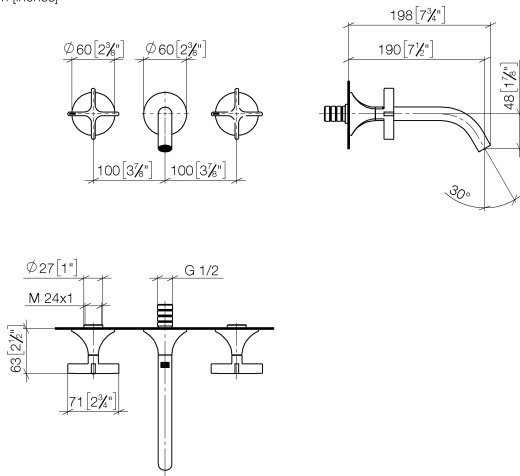

**Benötigtes Zubehör**

- UP-Wandbatterie , Auslauf links -** 35 713 970 90
- Min. Einbautiefe 64 mm
  - Max. Einbautiefe 136 mm

**Benötigtes Zubehör**

- UP-Wandbatterie , Auslauf mittig -** 35 707 970 90
- Min. Einbautiefe 60 mm
  - Max. Einbautiefe 132 mm

**Benötigtes Zubehör**

- UP-Wandbatterie , Auslauf rechts -** 35 714 970 90
- Min. Einbautiefe 64 mm
  - Max. Einbautiefe 136 mm

**Benötigtes Zubehör**

- UP-Wandbatterie , variable Positionierung -** 35 712 970 90
- Min. Einbautiefe 53 mm
  - Max. Einbautiefe 124 mm

36 712 809 Produktversion ab 13.03.2017

mm [inches]

Durchflussdiagramm

Wurfweitendiagramm

Codes & Standards

DIN 4109

ISO 3822

Scottish Water  
Byelaws

## Ersatzteilstückliste

Nr.	Artikelnummer	Benennung	Verbaumenge	Lieferzeit
2	09 31 11 008 90	Befestigung Gewindestift mit Innensechskant M4 x 6 mm	2,00	2
6	13 800 809-47	VAIA Waschtisch-Wand-Auslauf ohne Ablaufgarnitur - Champagne (22kt Gold)	1,00	30
3	09 21 02 163 90	Befestigung Ø 42 x 18 mm -	2,00	2
1	90 90 03 157 00 90	Oberteil , rechtsschließend 1/2" -	2,00	2
7	90 20 80 010 00-47	Griff für Wanne / Waschtisch Stand Cold Ø 71 x 63 mm - Champagne (22kt Gold)	1,00	30
5	09 24 03 081 10 90	Verlängerung 1/2" x 50 mm -	1,00	2
4	90 20 80 011 00-47	Griff für Seitenventil Hot Ø 71 x 63 mm - Champagne (22kt Gold)	1,00	30