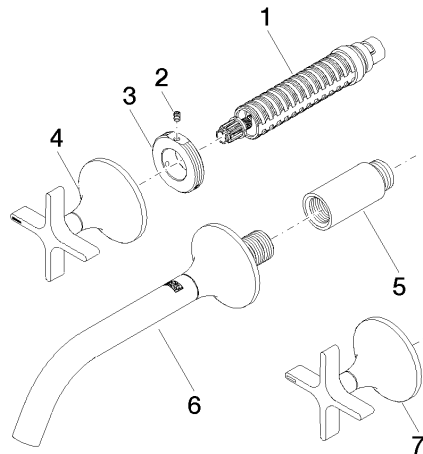

**Benötigtes Zubehör**

- UP-Wandbatterie , Auslauf rechts -** 35 714 970 90
- Min. Einbautiefe 64 mm
  - Max. Einbautiefe 136 mm

**Benötigtes Zubehör**

- UP-Wandbatterie , variable Positionierung -** 35 712 970 90
- Min. Einbautiefe 53 mm
  - Max. Einbautiefe 124 mm

36 712 809 Produktversion ab 13.03.2017

mm [inches]

Durchflussdiagramm

Wurfweitendiagramm

Codes & Standards

DIN 4109

ISO 3822

Scottish Water  
Byelaws

UK Water Supply  
Regulations

Ü-Zeichen

VAIA Waschtisch-Wandbatterie ohne Ablaufgarnitur - Champagne (22kt Gold)

VAIA

36 712 809 Produktversion ab 13.03.2017

Zertifikate

LGA\_29

WRAS\_2312

## Ersatzteilstückliste

Nr.	Artikelnummer	Benennung	Verbaumenge	Lieferzeit
2	09 31 11 008 90	Befestigung Gewindestift mit Innensechskant M4 x 6 mm	2,00	2
6	13 800 809-47	VAIA Waschtisch-Wand-Auslauf ohne Ablaufgarnitur - Champagne (22kt Gold)	1,00	30
3	09 21 02 163 90	Befestigung Ø 42 x 18 mm -	2,00	2
1	90 90 03 157 00 90	Oberteil , rechtsschließend 1/2" -	2,00	2
7	90 20 80 010 00-47	Griff für Wanne / Waschtisch Stand Cold Ø 71 x 63 mm - Champagne (22kt Gold)	1,00	30
5	09 24 03 081 10 90	Verlängerung 1/2" x 50 mm -	1,00	2
4	90 20 80 011 00-47	Griff für Seitenventil Hot Ø 71 x 63 mm - Champagne (22kt Gold)	1,00	30