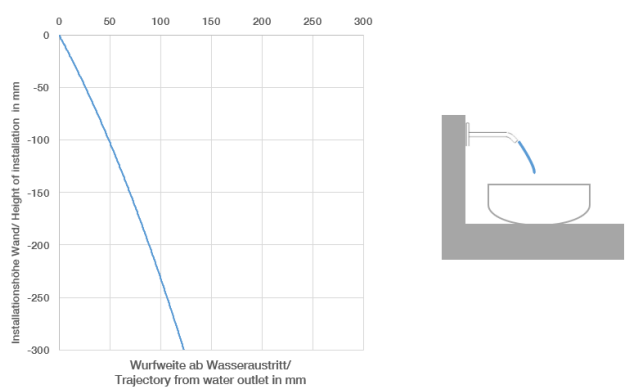

36 712 809 Produktversion ab 13.03.2017

mm [inches]

Durchflussdiagramm

Wurfweitendiagramm

Codes & Standards

DIN 4109

ISO 3822

Scottish Water  
Byelaws