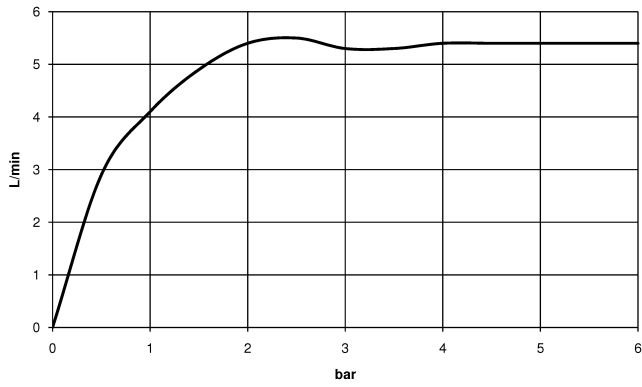

36 712 809 Produktversion ab 13.03.2017

mm [inches]

Durchflussdiagramm

Wurfweitendiagramm

Codes & Standards

DIN 4109

ISO 3822

Scottish Water  
Byelaws