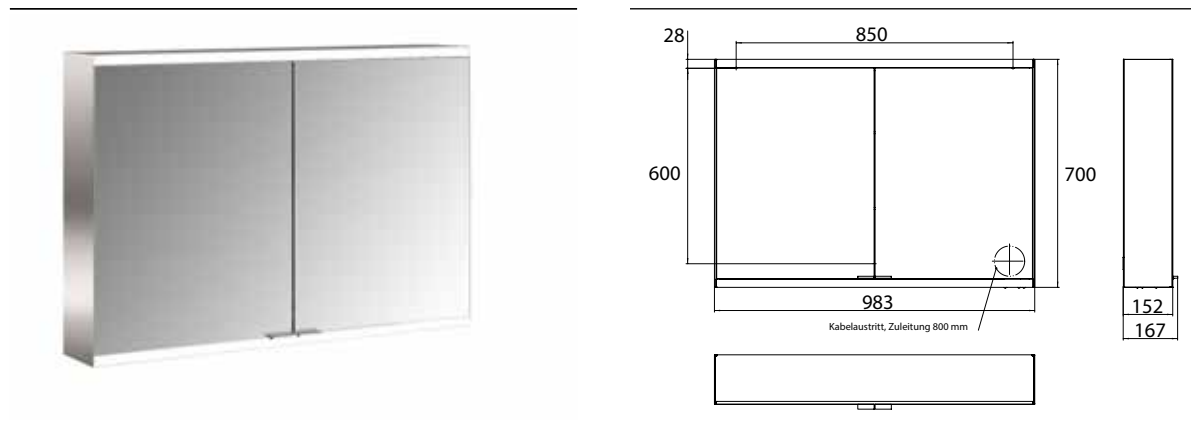

## PRODUKTINFORMATION

Lichtspiegelschrank prime 2, 1.000 mm, 2 Türen, Aufputzmodell, IP 20 aluminium/spiegel

Art.-Nr.9497 050 45

Seitenwand verspiegelt, mit verspiegelter- oder weißer Glasrückwand, 2 stufenlos einstellbare Ablagen, 2 Türen, 2 Steckdosen und 1 Lichtschalter, Höhe: 700 mm, LED-Beleuchtung (ca. 4.000 K)