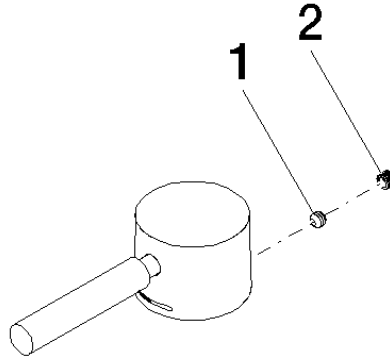

Griff für Waschtisch Stand Hebel 39 x 30 x 100 mm - Chrom

ERSATZTEILE

90 20 66 009 00 Produktversion ab 01.04.2025

Griff für Waschtisch Stand Hebel 39 x 30 x 100 mm - Chrom

ERSATZTEILE

90 20 66 009 00 Produktversion ab 01.04.2025

90 20 66 009 00 Produktversion ab 01.04.2025

Ersatzteile für die
anderen
Oberflächenvarianten
finden Sie hier: Gold
(23,9kt)

Ersatzteilstückliste

| Nr. | Artikelnummer | Benennung | Verbaumenge | Lieferzeit |
|-----|--------------------|--|-------------|------------|
| 2 | 90 31 20 109 00 90 | Stopfen - | 1,00 | 2 |
| 1 | 90 31 11 063 00 90 | Befestigung Gewindestift mit Innensechskant mit Ringschneide M5 x 4 mm - | 1,00 | 2 |