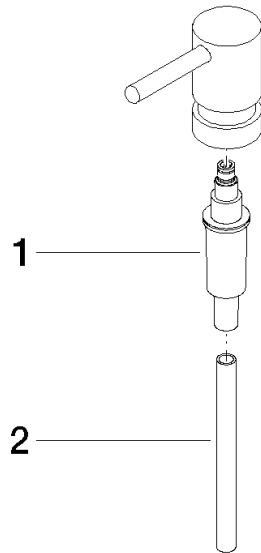

90 10 10 535 00

	Schwarz matt	90 10 10 535 00-33
	Chrom	90 10 10 535 00-00
	chrom gebürstet (04)	90 10 10 535 00-04
	Platin gebürstet	90 10 10 535 00-06
	Platin	90 10 10 535 00-08
	Messing (23kt Gold)	90 10 10 535 00-09
	Weiß matt	90 10 10 535 00-10
	Light Gold	90 10 10 535 00-26
	Light Gold gebürstet	90 10 10 535 00-27
	Messing gebürstet (23kt Gold)	90 10 10 535 00-28
	Dark Brass gebürstet	90 10 10 535 00-39
	Bronze gebürstet	90 10 10 535 00-42
	Champagne gebürstet (22kt Gold)	90 10 10 535 00-46
	Champagne (22kt Gold)	90 10 10 535 00-47
	Cyprum	90 10 10 535 00-49
	Chrom gebürstet	90 10 10 535 00-93
	Dark Platinum gebürstet	90 10 10 535 00-99

## Lotionspender - Schwarz matt

ERSATZTEILE

90 10 10 535 00

## Lotionspender - Schwarz matt

ERSATZTEILE

90 10 10 535 00

90 10 10 535 00

Ersatzteile für die  
anderen  
Oberflächenvarianten  
finden Sie hier:  
Chrom

### Ersatzteilstückliste

Nr.	Artikelnummer	Benennung	Verbaumenge	Lieferzeit
1	90 10 10 500 00 90	Pumpe	1,00	20
2	08 10 10 499 90	Tauchrohr für Lotionspender Ø 8 x 1 x 100 mm -	1,00	2