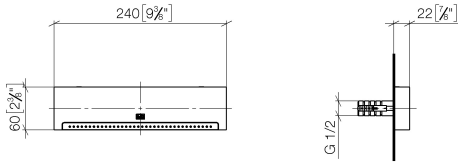

**WATER FALL Schwallauslauf mit Einzelstrahlen für Wandmontage - Light Gold SERIENNEUTRAL gebürstet**

13 425 979 Produktversion ab 01.10.2023

- Ausladung 22 mm
- PEARLSTREAM
- Platte 240 mm x 60 mm
- Anschluss 1/2" ablängbar
- Steckanschluss-Montage
- Durchfluss max. 9,5 l/min (bei 3 Bar)

**Empfohlenes Zubehör**

**UP-Wandwinkel -**

- Min. Einbautiefe 90 mm
- Max. Einbautiefe 163 mm

35 085 970 90

**Empfohlenes Zubehör**

**UP-Wandwinkel -**

- Min. Einbautiefe 90 mm
- Max. Einbautiefe 163 mm

35 085 970 90

**WATER FALL Schwallauslauf mit Einzelstrahlen für Wandmontage - Light Gold SERIENNEUTRAL gebürstet**

13 425 979 Produktversion ab 01.10.2023  
mm [inches]

**Durchflussdiagramm**

**Wurfweitendiagramm**

**Codes & Standards**