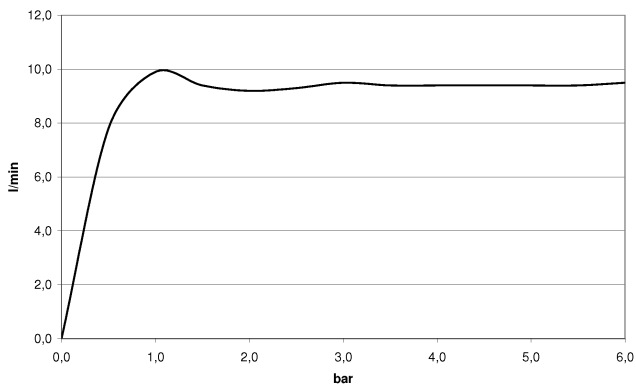

**WATER FALL Schwallauslauf mit Einzelstrahlen für Wandmontage - Light Gold SERIENNEUTRAL gebürstet**

13 425 979 Produktversion ab 01.10.2023

- Ausladung 22 mm
- PEARLSTREAM
- Platte 240 mm x 60 mm
- Anschluss 1/2" ablängbar
- Steckanschluss-Montage
- Durchfluss max. 9,5 l/min (bei 3 Bar)

**WATER FALL Schwallauslauf mit Einzelstrahlen für Wandmontage - Light Gold SERIENNEUTRAL gebürstet**

13 425 979 Produktversion ab 01.10.2023  
mm [inches]

**Durchflussdiagramm**

**Wurfweitendiagramm**

**Codes & Standards**