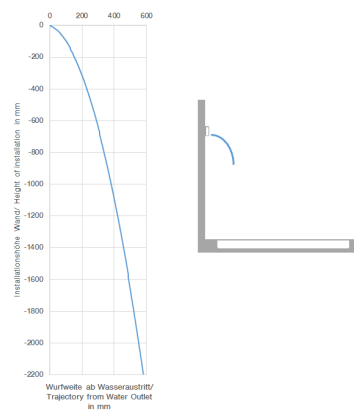

**WATER FALL Schwallauslauf mit Einzelstrahlen für Wandmontage - Light Gold SERIENNEUTRAL gebürstet**

13 425 979 Produktversion ab 01.10.2023  
mm [inches]

**Durchflussdiagramm**

**Wurfweitendiagramm**

**Codes & Standards**