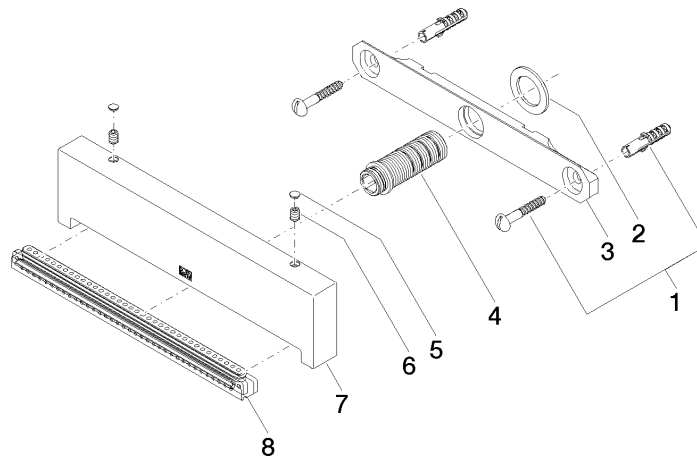

DIN 4109

ISO 3822

Ü-Zeichen

**WATER FALL Schwallauslauf mit Einzelstrahlen für Wandmontage - Light Gold SERIENNEUTRAL  
gebürstet**

---

13 425 979 Produktversion ab 01.10.2023

Zertifikate

---

## Ersatzteilstückliste

Nr.	Artikelnummer	Benennung	Verbaumenge	Lieferzeit
3	09 17 97 053 90	WaterFall Halter 30 x 8 x 222 mm -	1,00	2
4	90 24 03 199 00 90	Nippel Ø 23,2 x 63,5 mm, 9,5 l/min. -	1,00	2
6	09 31 11 144 90	Befestigung Gewindestift mit Innensechskant mit Spitze M6 x 10 mm -	2,00	2
2	09 14 05 009 90	Dichtung NBR 70 34,0 x 22,0 x 2,0 mm -	1,00	2
7	09 17 01 185 20-27	Körper 240 x 60 x 22 mm - Light Gold gebürstet	1,00	60
1	04 30 31 024 01 90	Befestigungssatz Holzschraube mit Dübel 6 x 40 mm -	1,00	2
8	90 29 03 071 00 90	Strahlformer 216 x 11,35 x 16,2 mm -	1,00	2
5	90 31 20 087 00-27	Abdeckung Ø 7 x 2,1 mm - Light Gold gebürstet	1,00	30