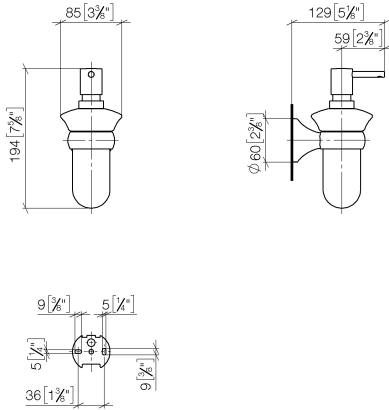

83 435 361

- Flasche aus Opalglas
- Breite 85 mm
- Höhe 200 mm
- 250 ml Flaschenvolumen
- Ausladung 121 mm

	Messing gebürstet (23kt Gold)	83 435 361-28
	Chrom	83 435 361-00
	Platin gebürstet	83 435 361-06
	Platin	83 435 361-08
	Messing (23kt Gold)	83 435 361-09
	Dark Brass matt	83 435 361-16
	Dark Bronze matt	83 435 361-17
	Dark Platinum gebürstet	83 435 361-99

83 435 361

mm [inches]

83 435 361

Ersatzteile für die
anderen
Oberflächenvarianten
finden Sie hier:
Chrom

Ersatzteilstückliste

Nr.	Artikelnummer	Benennung	Verbaumenge	Lieferzeit
4	04 31 11 140 00 90	Befestigung Gewindestift M6 x 10 mm -	1,00	2
1	90 10 10 535 01-28	Spender	1,00	40
5	05 17 97 507 00 90	Befestigungssatz 52 x 45 x 70 mm -	1,00	2
3	08 28 10 500 91	Ring mit Nase Ø 57 x 7 mm -	1,00	2
2	90 90 04 001 00 83	Flasche für Lotionsspender -	1,00	2