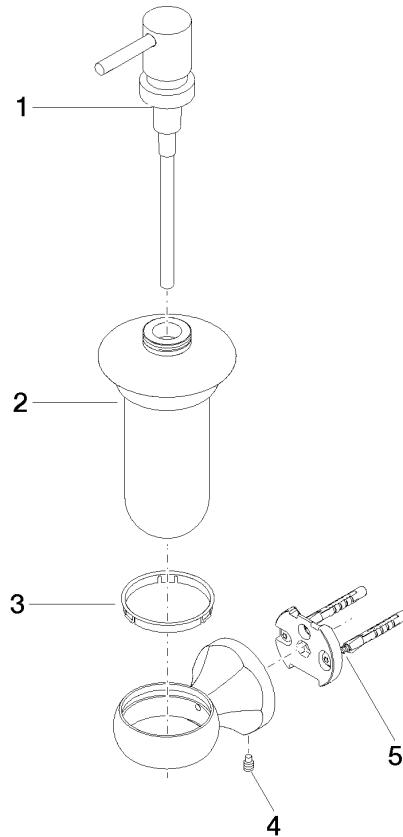

83 435 361

- Flasche aus Opalglas
- Breite 85 mm
- Höhe 200 mm
- 250 ml Flaschenvolumen
- Ausladung 121 mm

	Messing gebürstet (23kt Gold)	83 435 361-28
	Chrom	83 435 361-00
	Platin gebürstet	83 435 361-06
	Platin	83 435 361-08
	Messing (23kt Gold)	83 435 361-09
	Dark Brass matt	83 435 361-16
	Dark Bronze matt	83 435 361-17
	Dark Platinum gebürstet	83 435 361-99

83 435 361

mm [inches]

83 435 361

Ersatzteile für die
anderen
Oberflächenvarianten
finden Sie hier:
Chrom

Ersatzteilstückliste

Nr.	Artikelnummer	Benennung	Verbaumenge	Lieferzeit
4	04 31 11 140 00 90	Befestigung Gewindestift M6 x 10 mm -	1,00	2
1	90 10 10 535 01-28	Spender	1,00	40
5	05 17 97 507 00 90	Befestigungssatz 52 x 45 x 70 mm -	1,00	2
3	08 28 10 500 91	Ring mit Nase Ø 57 x 7 mm -	1,00	2
2	90 90 04 001 00 83	Flasche für Lotionsspender -	1,00	2