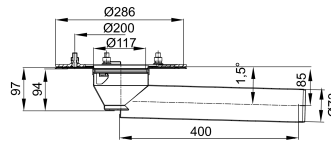

Balkonabläufe - Mit Pressdichtungsflansch

Produktinformationen zur Produktgruppe

ACO Produktvorteile

- Anpassung an bauliche Gegebenheiten durch Baukastensystem
- Für alle bahnenförmigen Dichtungsbahnen geeignet
- Verwendbar als Einzel- und Direktablauf

- Ablaufkörper aus Edelstahl, Werkstoff 1.4301
- Zum Einbetonieren
- Mit Pressdichtungsflansch
- Für bahnenförmige Dichtungsbahnen
- Für Balkonplatten mit Feuchtigkeitsabdichtung
- Zubehör passend: Ringsieb/Sieb/Rostaufnahme für DN 50 - DN 100

Technische Daten zum Artikel 0174.58.79

Nennweite	Produktausführung	Stutzenneigung	Abmessungen			
			d1 [mm]	d4 [mm]	l1 [mm]	l2 [mm]
DN 70	Ohne Glocke	1,5°	73	286	82	94

Zubehör

Beschreibung	Passend für	Gewicht [kg]	Artikel-Nr.

Rostaufnahme

- Aus Kunststoff

DN 50/DN 70; Rahmenmaß: 125x125 mm; Einschließlich Haltering	ACO Balkondirektabläufe mit Klebeflansch	0,25	0174.58.61
DN 100; Rahmenmaß: 150x150 mm; Einschließlich Haltering	ACO Balkondirektabläufe mit Klebeflansch	0,25	0174.58.71