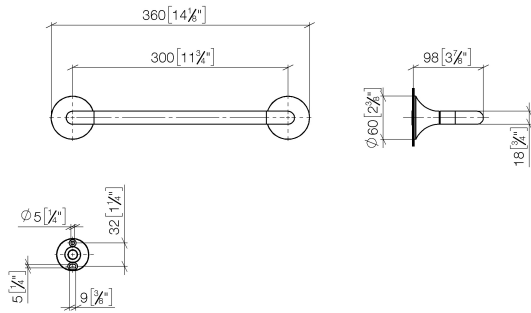

83 030 809 Produktversion ab 29.08.2019

- Stichmaß 300 mm
- Breite 360 mm
- Höhe 60 mm
- Rosette Ø 60 mm
- Ausladung 98 mm

	Bronze gebürstet	83 030 809-42
	Chrom	83 030 809-00
	Platin gebürstet	83 030 809-06
	Platin	83 030 809-08
	Dark Brass matt	83 030 809-16
	Dark Bronze matt	83 030 809-17
	Dark Chrome	83 030 809-19
	Light Gold gebürstet	83 030 809-27
	Messing gebürstet (23kt Gold)	83 030 809-28
	Champagne gebürstet (22kt Gold)	83 030 809-46
	Champagne (22kt Gold)	83 030 809-47
	Dark Platinum gebürstet	83 030 809-99

83 030 809 Produktversion ab 29.08.2019

mm [inches]

83 030 809 Produktversion ab 29.08.2019

Ersatzteile für die
anderen
Oberflächenvarianten
finden Sie hier:
Chrom