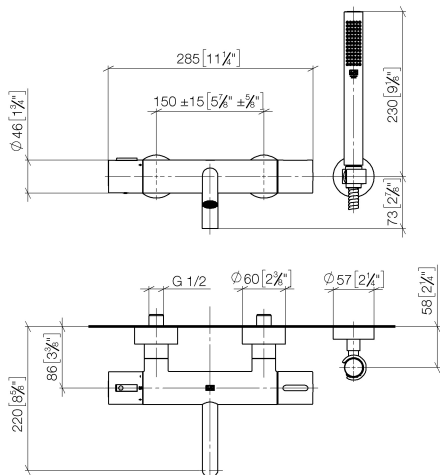

**META Wannen-Thermostat für Wandmontage mit Schlauchbrausegarnitur -
Light Gold gebürstet**

META

34 234 979 Produktversion ab 01.07.2023

- Auslauf: runder luftangereicherter Strahl
- Durchfluss max. 16,9 l/min bei 3 bar Fließdruck
- Handbrause: COMPACT RAIN, Durchfluss max. 6,8 l/min (bei 3 Bar)
- Schlauchbrausegarnitur mit Antikalk-System
- Drehumstellung mit Mengenregulierung und Absperrfunktion
- Schubrosetten Ø 60 mm
- Ausladung 210 mm
- Anschluss 1/2"
- Stichmaß 150 mm ± 15 mm
- Metallbrauseschlauch 1250 mm mit integriertem Verdreherschutz
- Brausehalter mit Rosette Ø 57 mm

34 234 979 Produktversion ab 01.07.2023
mm [inches]

Durchflussdiagramm

Codes & Standards

DIN 4109

ISO 3822

Ü-Zeichen

**META Wannen-Thermostat für Wandmontage mit Schlauchbrausegarnitur -
Light Gold gebürstet**

META

34 234 979 Produktversion ab 01.07.2023

Zertifikate

LGA_18

**META Wannen-Thermostat für Wandmontage mit Schlauchbrausegarnitur -
Light Gold gebürstet**

META

34 234 979 Produktversion ab 01.07.2023

Ersatzteile für die
anderen
Oberflächenvarianten
finden Sie hier:
Chrom

Ersatzteilstückliste

Nr.	Artikelnummer	Benennung	Verbaumenge	Lieferzeit
3	90 30 02 072 00-27	Metall-Brauseschlauch 1/2" x 3/8" x 1250 mm - Light Gold gebürstet	1,00	30
1	34 201 979-27	META Wannen-Thermostat für Wandmontage ohne Garnitur - Light Gold gebürstet	1,00	30
4	28 019 979-27	Handbrause - Light Gold gebürstet	1,00	-
Ersatzteil nicht mehr bestellbar, bitte bestellen Sie den Nachfolgeartikel				
2	28 050 920-27	CIRCLE Brausehalter - Light Gold gebürstet	1,00	-
Ersatzteil nicht mehr bestellbar, bitte bestellen Sie den Nachfolgeartikel				