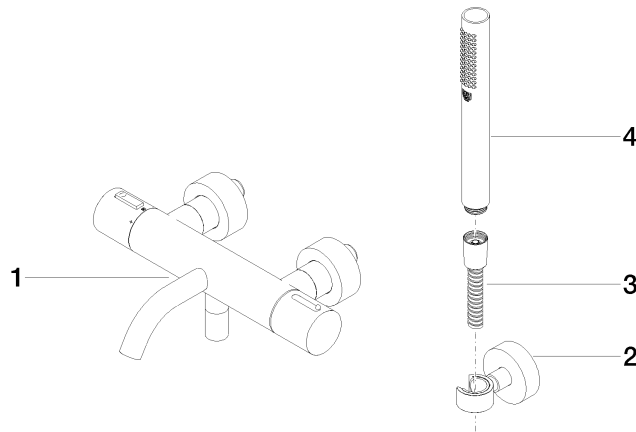

**META Wannen-Thermostat für Wandmontage mit Schlauchbrausegarnitur -
Light Gold gebürstet**

META

34 234 979 Produktversion ab 01.07.2023

- Auslauf: runder luftangereicherter Strahl
- Durchfluss max. 16,9 l/min bei 3 bar Fließdruck
- Handbrause: COMPACT RAIN, Durchfluss max. 6,8 l/min (bei 3 Bar)
- Schlauchbrausegarnitur mit Antikalk-System
- Drehumstellung mit Mengenregulierung und Absperrfunktion
- Schubrosetten Ø 60 mm
- Ausladung 210 mm
- Anschluss 1/2"
- Stichmaß 150 mm ± 15 mm
- Metallbrauseschlauch 1250 mm mit integriertem Verdreherschutz
- Brausehalter mit Rosette Ø 57 mm

34 234 979 Produktversion ab 01.07.2023
mm [inches]

Durchflussdiagramm

Codes & Standards

DIN 4109

ISO 3822

Ü-Zeichen

**META Wannen-Thermostat für Wandmontage mit Schlauchbrausegarnitur -
Light Gold gebürstet**

META

34 234 979 Produktversion ab 01.07.2023

Zertifikate

LGA_18

**META Wannen-Thermostat für Wandmontage mit Schlauchbrausegarnitur -
Light Gold gebürstet**

META

34 234 979 Produktversion ab 01.07.2023

Ersatzteile für die
anderen
Oberflächenvarianten
finden Sie hier:
Chrom

Ersatzteilstückliste

Nr.	Artikelnummer	Benennung	Verbaumenge	Lieferzeit
3	90 30 02 072 00-27	Metall-Brauseschlauch 1/2" x 3/8" x 1250 mm - Light Gold gebürstet	1,00	30
1	34 201 979-27	META Wannen-Thermostat für Wandmontage ohne Garnitur - Light Gold gebürstet	1,00	30
4	28 019 979-27	Handbrause - Light Gold gebürstet	1,00	-
Ersatzteil nicht mehr bestellbar, bitte bestellen Sie den Nachfolgeartikel				
2	28 050 920-27	CIRCLE Brausehalter - Light Gold gebürstet	1,00	-
Ersatzteil nicht mehr bestellbar, bitte bestellen Sie den Nachfolgeartikel				