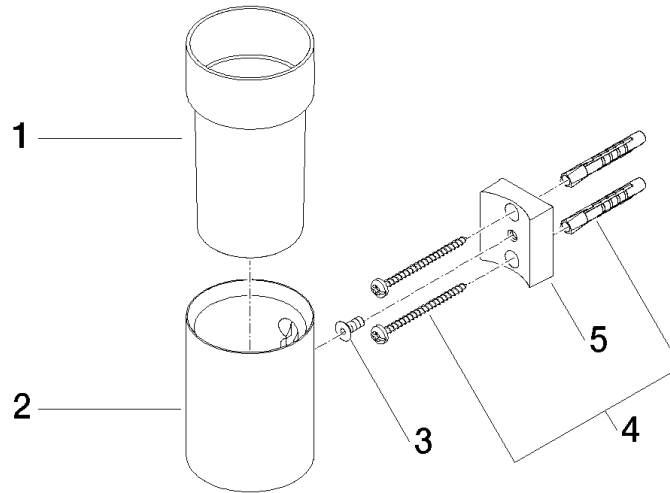

83 400 979 Produktversion ab 01.10.2023

- Glas aus Kristallglas, transparent
- Breite 60 mm
- Höhe 120 mm
- Ausladung 110 mm

	Platin	83 400 979-08
	Chrom	83 400 979-00
	Platin gebürstet	83 400 979-06
	Messing (23kt Gold)	83 400 979-09
	Dark Chrome	83 400 979-19
	Light Gold	83 400 979-26
	Light Gold gebürstet	83 400 979-27
	Messing gebürstet (23kt Gold)	83 400 979-28
	Schwarz matt	83 400 979-33
	Bronze gebürstet	83 400 979-42
	Champagne gebürstet (22kt Gold)	83 400 979-46
	Champagne (22kt Gold)	83 400 979-47
	Chrom gebürstet	83 400 979-93
	Dark Platinum gebürstet	83 400 979-99

Empfohlenes Zubehör

Trinkglas -

08 90 00 008
84

83 400 979 Produktversion ab 01.10.2023

mm [inches]

Ersatzteilstückliste

Nr.	Artikelnummer	Benennung	Verbaumenge	Lieferzeit
5	08 10 10 530-08	Halter für Glashalter + Spender 40 x 34 x 15 mm - Platin	1,00	40
4	05 30 31 025 00 90	Befestigung Schraube Halbrundkopf 4,5 x 60 mm -	1,00	2
3	09 30 30 117 90	Befestigung Senkschraube mit Innensechskant M5 x 12 mm -	1,00	2
1	90 90 00 008 00 84	Trinkglas -	1,00	2
2	08 17 97 569-08	Halter Ø 60 x 80 mm - Platin	1,00	40