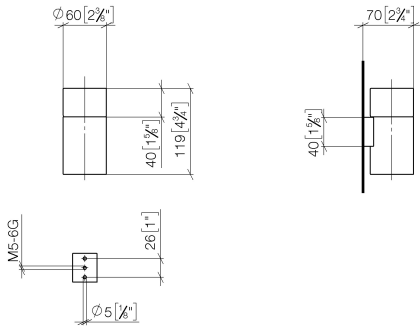

83 400 979 Produktversion ab 01.10.2023

- Glas aus Kristallglas, transparent
- Breite 60 mm
- Höhe 120 mm
- Ausladung 110 mm

	Platin	83 400 979-08
	Chrom	83 400 979-00
	Platin gebürstet	83 400 979-06
	Messing (23kt Gold)	83 400 979-09
	Dark Chrome	83 400 979-19
	Light Gold	83 400 979-26
	Light Gold gebürstet	83 400 979-27
	Messing gebürstet (23kt Gold)	83 400 979-28
	Schwarz matt	83 400 979-33
	Bronze gebürstet	83 400 979-42
	Champagne gebürstet (22kt Gold)	83 400 979-46
	Champagne (22kt Gold)	83 400 979-47
	Chrom gebürstet	83 400 979-93
	Dark Platinum gebürstet	83 400 979-99

Empfohlenes Zubehör

Trinkglas -

08 90 00 008
84

83 400 979 Produktversion ab 01.10.2023

mm [inches]

Ersatzteilstückliste

Nr.	Artikelnummer	Benennung	Verbaumenge	Lieferzeit
5	08 10 10 530-08	Halter für Glashalter + Spender 40 x 34 x 15 mm - Platin	1,00	40
4	05 30 31 025 00 90	Befestigung Schraube Halbrundkopf 4,5 x 60 mm -	1,00	2
3	09 30 30 117 90	Befestigung Senkschraube mit Innensechskant M5 x 12 mm -	1,00	2
1	90 90 00 008 00 84	Trinkglas -	1,00	2
2	08 17 97 569-08	Halter Ø 60 x 80 mm - Platin	1,00	40