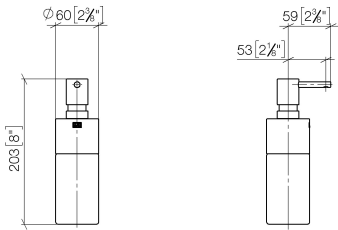

## Spender Standmodell - Weiß matt

---

MEM

84 435 970

84 435 970

mm [inches]

**Produktversion ab 10/1/2023**