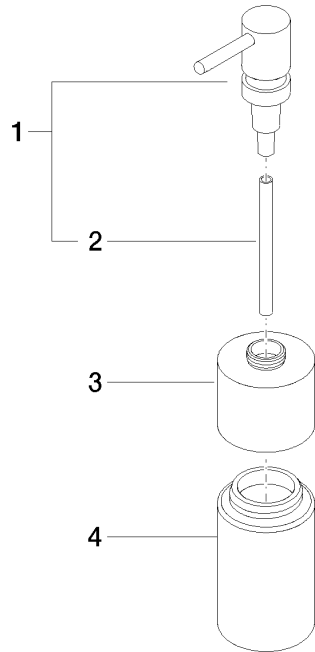

## Spender Standmodell - Weiß matt

---

MEM

84 435 970

84 435 970

mm [inches]

**Produktversion ab 10/1/2023**