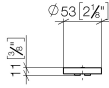

11 186 811

• mit Kaltkennzeichnung C

	Dark Platinum gebürstet	11 186 811-99
	Chrom	11 186 811-00
	Platin gebürstet	11 186 811-06
	Platin	11 186 811-08
	Messing (23kt Gold)	11 186 811-09
	Dark Chrome	11 186 811-19
	Messing gebürstet (23kt Gold)	11 186 811-28
	Bronze gebürstet	11 186 811-42

11 186 811

mm [inches]

11 186 811

Ersatzteile für die
anderen
Oberflächenvarianten
finden Sie hier:
Chrom