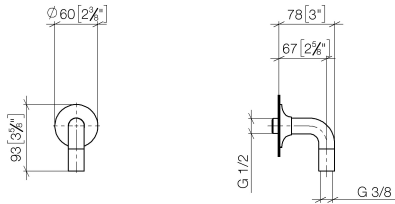

28 450 809 Produktversion ab 06.07.2018

- Brauseabgang 3/8"
- Rosette Ø 60 mm
- Anschluss 1/2"

Eigensicher gegen Rückfließen.

	Dark Chrome	28 450 809-19
	Chrom	28 450 809-00
	Platin gebürstet	28 450 809-06
	Platin	28 450 809-08
	Dark Brass matt	28 450 809-16
	Dark Bronze matt	28 450 809-17
	Light Gold gebürstet	28 450 809-27
	Messing gebürstet (23kt Gold)	28 450 809-28
	Bronze gebürstet	28 450 809-42
	Champagne gebürstet (22kt Gold)	28 450 809-46
	Champagne (22kt Gold)	28 450 809-47
	Dark Platinum gebürstet	28 450 809-99

Empfohlenes Zubehör

- UP-Wandwinkel -** 35 085 970 90
- Min. Einbautiefe 90 mm
 - Max. Einbautiefe 163 mm

28 450 809 Produktversion ab 06.07.2018

mm [inches]

Durchflussdiagramm

Codes & Standards

ASME A112.18.1

cUPC

EN 1717

Scottish Water
Byelaws

UK Water Supply
Regulations

VAIA Wandanschlussbogen - Dark Chrome

VAIA

28 450 809 Produktversion ab 06.07.2018

Zertifikate