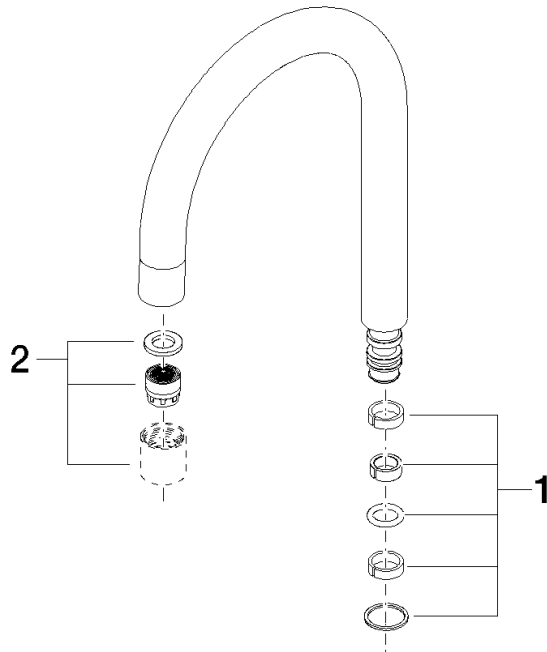

## Auslauf 135 mm, 7 l/min. - Champagne gebürstet (22kt Gold)

ERSATZTEILE

90 28 22 217 01 Produktversion ab 01.04.2025

## Auslauf 135 mm, 7 l/min. - Champagne gebürstet (22kt Gold)

ERSATZTEILE

90 28 22 217 01 Produktversion ab 01.04.2025

90 28 22 217 01 Produktversion ab 01.04.2025

Ersatzteile für die  
anderen  
Oberflächenvarianten  
finden Sie hier:  
Chrom

**Ersatzteilstückliste**

Nr.	Artikelnummer	Benennung	Verbaumenge	Lieferzeit
2	90 23 01 028 03-46	Luftsprudler M18xIG 7,0 l/min. - Champagne gebürstet (22kt Gold)	1,00	30
1	90 14 15 020 01 90	Dichtungssatz Auslauf 10 x 10 x 2 mm -	1,00	2