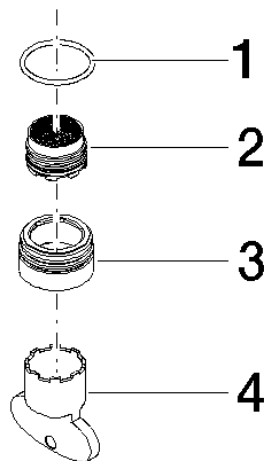

Luftsprudler M22x1-AG 22,0 l/min. - Chrom

ERSATZTEILE

90 23 01 161 00 Produktversion bis 30.09.2020

Luftsprudler M22x1-AG 22,0 l/min. - Chrom

ERSATZTEILE

90 23 01 161 00 Produktversion bis 30.09.2020

90 23 01 161 00 Produktversion bis 30.09.2020

Ersatzteile für die
anderen
Oberflächenvarianten
finden Sie hier: Platin
gebürstet

Ersatzteilstückliste

Nr.	Artikelnummer	Benennung	Verbaumenge	Lieferzeit
3	09 23 01 161-00	Luftsprudlerhülse Ø 23 x 14 mm - Chrom	1,00	10
4	90 30 09 023 00 90	Montageschlüssel -	1,00	2
1	09 14 10 085 90	O-Ring 20,0 x 1,5 mm -	1,00	2
2	09 29 03 084 90	Luftsprudlereinsatz M18,5x1 22,0 l/min. -	1,00	2