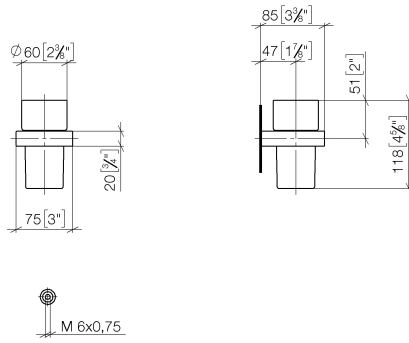

83 400 780

- Glas aus Kristallglas
- Breite 75 mm
- Höhe 118 mm
- Ausladung 85 mm

	Dark Chrome	83 400 780-19
	Chrom	83 400 780-00
	Platin gebürstet	83 400 780-06
	Platin	83 400 780-08
	Dark Brass matt	83 400 780-16
	Dark Bronze matt	83 400 780-17
	Messing gebürstet (23kt Gold)	83 400 780-28
	Bronze gebürstet	83 400 780-42
	Champagne gebürstet (22kt Gold)	83 400 780-46
	Champagne (22kt Gold)	83 400 780-47
	Cyprum	83 400 780-49
	Dark Platinum gebürstet	83 400 780-99

Empfohlenes Zubehör

Trinkglas -

08 90 00 008
84

83 400 780

mm [inches]

83 400 780