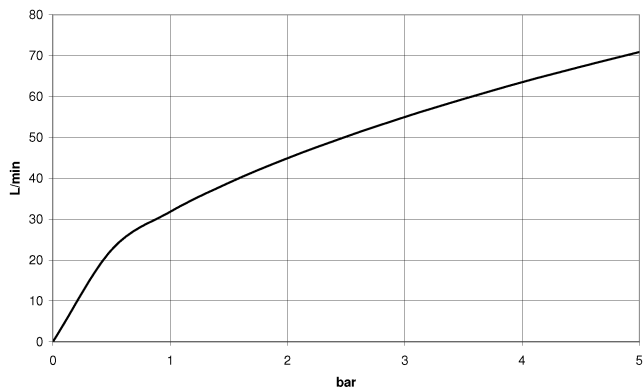

28 281 979

	Platin gebürstet	28 281 979-06
	Chrom	28 281 979-00

WATER TUBE Schlauch - Platin gebürstet

SERIENNEUTRAL

28 281 979

28 281 979

Durchflussdiagramm

28 281 979

Ersatzteile für die
anderen
Oberflächenvarianten
finden Sie hier:
Chrom

Ersatzteilstückliste

Nr.	Artikelnummer	Benennung	Verbaumenge	Lieferzeit
2	09 14 20 003 90	Dichtung Vf 3110, 31,0 x 26,0 x 2,0 mm -	1,00	2