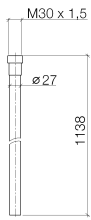

28 281 979

	Platin gebürstet	28 281 979-06
	Chrom	28 281 979-00

WATER TUBE Schlauch - Platin gebürstet

SERIENNEUTRAL

28 281 979

28 281 979

Durchflussdiagramm

28 281 979

Ersatzteile für die
anderen
Oberflächenvarianten
finden Sie hier:
Chrom

Ersatzteilstückliste

Nr.	Artikelnummer	Benennung	Verbaumenge	Lieferzeit
2	09 14 20 003 90	Dichtung Vf 3110, 31,0 x 26,0 x 2,0 mm -	1,00	2