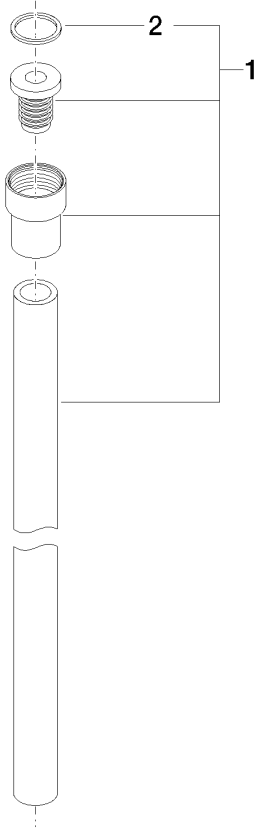

28 281 979

	Platin gebürstet	28 281 979-06
	Chrom	28 281 979-00

WATER TUBE Schlauch - Platin gebürstet

SERIENNEUTRAL

28 281 979

28 281 979

Durchflussdiagramm

28 281 979

Ersatzteile für die
anderen
Oberflächenvarianten
finden Sie hier:
Chrom

Ersatzteilstückliste

Nr.	Artikelnummer	Benennung	Verbaumenge	Lieferzeit
2	09 14 20 003 90	Dichtung Vf 3110, 31,0 x 26,0 x 2,0 mm -	1,00	2