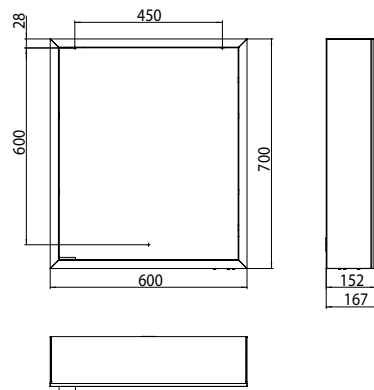

## PRODUKTINFORMATION

Lichtspiegelschrank prime, 600 mm, 1 Tür, Aufputzmodell, IP 20 aluminium/weiss

Art.-Nr.9497 051 60

Seitenwand verspiegelt, mit verspiegelter- oder weißer Glasrückwand, 2 stufenlos einstellbare Ablagen, 1 Tür (Türanschlag rechts), 1 Steckdose und 1 Lichtschalter, Höhe: 700 mm, LED-Beleuchtung (ca. 4.000 K)