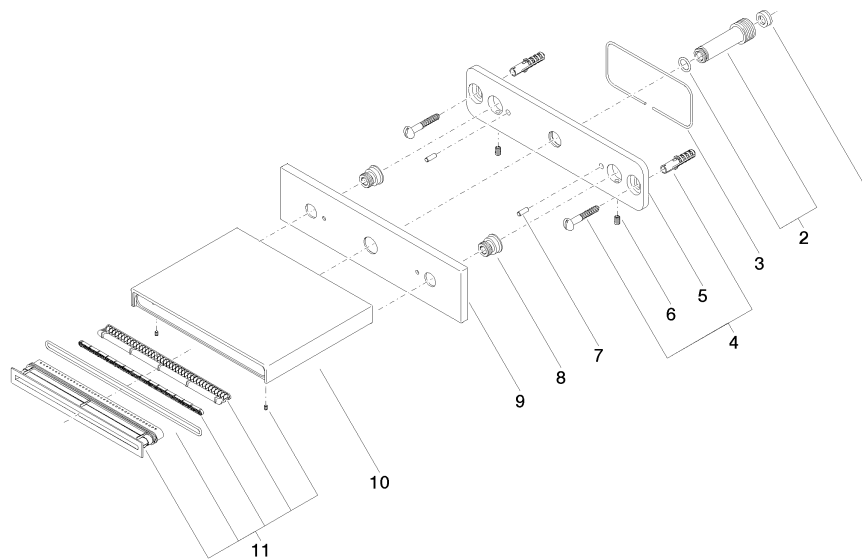

WATER SHEET Schwallauslauf für Wandmontage - Messing gebürstet (23kt Gold)

SERIENNEUTRAL

13 415 979 Produktversion ab 01.10.2023

- Ausladung 150 mm
- CASCADE, Durchfluss max. 26,5 l/min (bei 3 Bar)
- Abdeckplatte 240 x 60 mm
- Anschluss 1/2"
- Steckanschluss-Montage

13 415 979 Produktversion ab 01.10.2023
mm [inches]

Durchflussdiagramm

Wurfweitendiagramm

Codes & Standards

DIN 4109

ISO 3822

Scottish Water
Byelaws

UK Water Supply
Regulations

Ü-Zeichen

WATER SHEET Schwallauslauf für Wandmontage - Messing gebürstet (23kt Gold)

SERIENNEUTRAL

13 415 979 Produktversion ab 01.10.2023

Zertifikate

WRAS_2306

LGA_19

Ersatzteilstückliste

Nr.	Artikelnummer	Benennung	Verbaumenge	Lieferzeit
7	09 31 11 040 90	Zylinderstift Ø 4 x 12 mm -	2,00	2
2	90 24 03 213 00 90	Nippel Ø 21 x 70 mm -	1,00	2
9	09 27 78 031-28	WaterSheet Rosette 240 x 60 x 9 mm - Messing gebürstet (23kt Gold)	1,00	20
8	09 24 03 214 90	Nippel Ø 19 x 16 mm -	2,00	2
4	04 30 31 024 01 90	Befestigungssatz Holzschraube mit Dübel 6 x 40 mm -	1,00	2
3	09 14 03 134 90	Dichtung Rundschnur Ø 2 x 295 mm -	1,00	2
6	09 31 11 036 90	Befestigung Gewindestift mit Innensechskant mit Ringschneide M5 x 8 mm -	2,00	2
1	09 23 01 057 90	Durchflussbegrenzer rot 26,5 l/min. -	1,00	2
5	09 17 97 059 90	WaterSheet Halter 234 x 55 x 7 mm -	1,00	2
10	09 11 78 003 20-28	Auslauf 180 x 20 x 141 mm - Messing gebürstet (23kt Gold)	1,00	20
11	90 29 03 059 00 90	Strahlformer 175 x 20 x 35 mm -	1,00	2