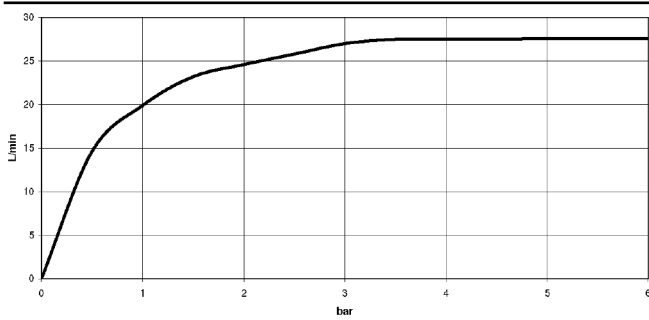

Durchflussdiagramm