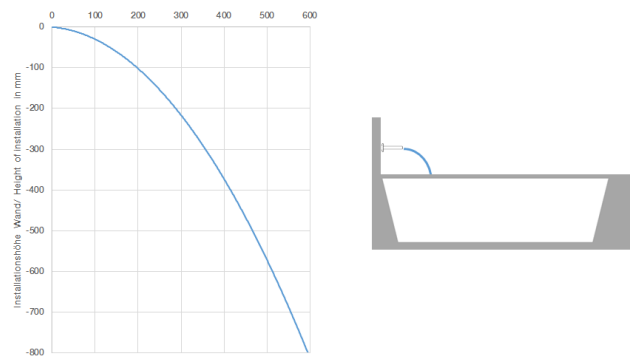

WATER SHEET Schwallauslauf für Wandmontage - Messing gebürstet (23kt Gold)

SERIENNEUTRAL

13 415 979 Produktversion ab 01.10.2023

- Ausladung 150 mm
- CASCADE, Durchfluss max. 26,5 l/min (bei 3 Bar)
- Abdeckplatte 240 x 60 mm
- Anschluss 1/2"
- Steckanschluss-Montage

Empfohlenes Zubehör

UP-Wandwinkel -

- Min. Einbautiefe 90 mm
- Max. Einbautiefe 163 mm

35 085 970 90

Empfohlenes Zubehör

UP-Wandwinkel -

- Min. Einbautiefe 90 mm
- Max. Einbautiefe 163 mm

35 085 970 90

13 415 979 Produktversion ab 01.10.2023
mm [inches]

Durchflussdiagramm

Wurfweitendiagramm

Codes & Standards

DIN 4109

ISO 3822

Scottish Water
Byelaws

UK Water Supply
Regulations