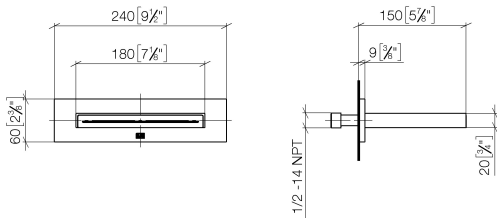

WATER SHEET Schwallauslauf für Wandmontage - Messing gebürstet (23kt Gold)

SERIENNEUTRAL

13 415 979 Produktversion ab 01.10.2023

- Ausladung 150 mm
- CASCADE, Durchfluss max. 26,5 l/min (bei 3 Bar)
- Abdeckplatte 240 x 60 mm
- Anschluss 1/2"
- Steckanschluss-Montage

Empfohlenes Zubehör

UP-Wandwinkel -

- Min. Einbautiefe 90 mm
- Max. Einbautiefe 163 mm

35 085 970 90

Empfohlenes Zubehör

UP-Wandwinkel -

- Min. Einbautiefe 90 mm
- Max. Einbautiefe 163 mm

35 085 970 90

13 415 979 Produktversion ab 01.10.2023
mm [inches]

Durchflussdiagramm

Wurfweitendiagramm

Codes & Standards

DIN 4109

ISO 3822

Scottish Water
Byelaws

UK Water Supply
Regulations

Nr.	Artikelnummer	Benennung	Verbaumenge	Lieferzeit
7	09 31 11 040 90	Zylinderstift Ø 4 x 12 mm -	2,00	2
2	90 24 03 213 00 90	Nippel Ø 21 x 70 mm -	1,00	2
9	09 27 78 031-28	WaterSheet Rosette 240 x 60 x 9 mm - Messing gebürstet (23kt Gold)	1,00	20
8	09 24 03 214 90	Nippel Ø 19 x 16 mm -	2,00	2
4	04 30 31 024 01 90	Befestigungssatz Holzschraube mit Dübel 6 x 40 mm -	1,00	2
3	09 14 03 134 90	Dichtung Rundschnur Ø 2 x 295 mm -	1,00	2
6	09 31 11 036 90	Befestigung Gewindestift mit Innensechskant mit Ringschneide M5 x 8 mm -	2,00	2
1	09 23 01 057 90	Durchflussbegrenzer rot 26,5 l/min. -	1,00	2
5	09 17 97 059 90	WaterSheet Halter 234 x 55 x 7 mm -	1,00	2
10	09 11 78 003 20-28	Auslauf 180 x 20 x 141 mm - Messing gebürstet (23kt Gold)	1,00	20
11	90 29 03 059 00 90	Strahlformer 175 x 20 x 35 mm -	1,00	2