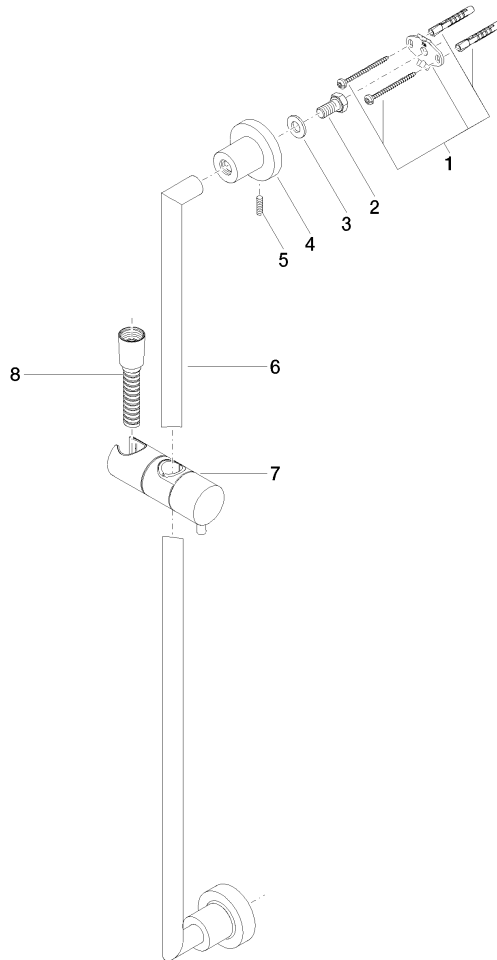

26 413 892 Produktversion ab 01.04.2024

- Wandrohr mit Schieber
- Rohrdurchmesser 18 mm
- Rosetten Ø 55 mm
- Stichmaß 800 mm
- Metallbrauseschlauch 1750 mm mit integriertem Verdrehschutz
- Brauseschlauchanschluss 3/8"

Empfohlenes Zubehör

	Wandanschlussbogen - Platin	28 450 625-08
---	------------------------------------	---------------

Benötigtes Zubehör

	Handbrause - Platin	28 012 979-08
---	----------------------------	---------------

Benötigtes Zubehör

	Handbrause FlowReduce - Platin	28 012 979-08 0010
---	---------------------------------------	-----------------------

26 413 892 Produktversion ab 01.04.2024

Codes & Standards

ASME A112.18.1	cUPC	Scottish Water Byelaws	UK Water Supply Regulations
----------------	------	---------------------------	--------------------------------

XP P 41-280

Zertifikate

ACS_20 ACC LY	WRAS_2009	IAPMO_4976
---------------	-----------	------------

Ersatzteilstückliste

Nr.	Artikelnummer	Benennung	Verbaumenge	Lieferzeit
6	05 28 22 590 00-08	Halter für Badetuchhalter und Duschgarnitur 818 x 40 x 18 mm - Platin	1,00	40
2	09 30 30 071 90	Befestigung Sechskantschraube mit Gewinde bis Kopf M10 x 20 mm -	2,00	2
1	05 17 20 739 00 90	Befestigungssatz 150 x 65 x 10 mm -	2,00	2
3	09 30 11 046 90	Unterlegscheibe Ø 10,5 -	2,00	2
4	08 17 89 505-08	Halter universal 60 x 100 x 60 mm - Platin	2,00	40
8	28 322 970-08	Metall-Brauseschlauch 1/2" x 3/8" x 1750 mm - Platin	1,00	40
7	12 580 970-08	Schieber - Platin	1,00	40
5	04 31 11 113 00 90	Befestigung Gewindestift M5 x 12 mm -	2,00	2