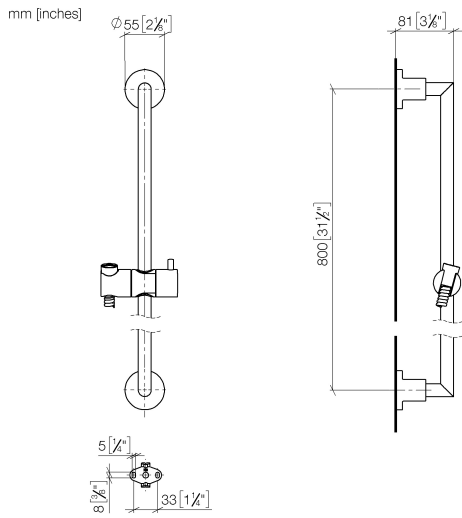

26 413 892 Produktversion ab 01.04.2024

- Wandrohr mit Schieber
- Rohrdurchmesser 18 mm
- Rosetten Ø 55 mm
- Stichmaß 800 mm
- Metallbrauseschlauch 1750 mm mit integriertem Verdrehschutz
- Brauseschlauchanschluss 3/8"

Empfohlenes Zubehör

	Wandanschlussbogen - Platin	28 450 625-08
---	------------------------------------	---------------

Benötigtes Zubehör

	Handbrause - Platin	28 012 979-08
---	----------------------------	---------------

Benötigtes Zubehör

	Handbrause FlowReduce - Platin	28 012 979-08 0010
---	---------------------------------------	-----------------------

26 413 892 Produktversion ab 01.04.2024

Codes & Standards

ASME A112.18.1	cUPC	Scottish Water Byelaws	UK Water Supply Regulations
----------------	------	---------------------------	--------------------------------

XP P 41-280

Zertifikate

ACS_20 ACC LY	WRAS_2009	IAPMO_4976
---------------	-----------	------------

Ersatzteilstückliste

Nr.	Artikelnummer	Benennung	Verbaumenge	Lieferzeit
6	05 28 22 590 00-08	Halter für Badetuchhalter und Duschgarnitur 818 x 40 x 18 mm - Platin	1,00	40
2	09 30 30 071 90	Befestigung Sechskantschraube mit Gewinde bis Kopf M10 x 20 mm -	2,00	2
1	05 17 20 739 00 90	Befestigungssatz 150 x 65 x 10 mm -	2,00	2
3	09 30 11 046 90	Unterlegscheibe Ø 10,5 -	2,00	2
4	08 17 89 505-08	Halter universal 60 x 100 x 60 mm - Platin	2,00	40
8	28 322 970-08	Metall-Brauseschlauch 1/2" x 3/8" x 1750 mm - Platin	1,00	40
7	12 580 970-08	Schieber - Platin	1,00	40
5	04 31 11 113 00 90	Befestigung Gewindestift M5 x 12 mm -	2,00	2