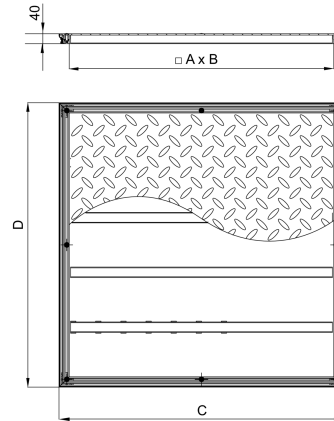

## Produktinformationen zur Produktgruppe

- Tagwasser- und geruchsdicht
- Geprüft gemäß DIN EN 1253-4
- Rahmen mit Spezial-Dichtung
- Mit Verschluss
- Deckel aus Tränenblech

## Technische Daten zum Artikel 5675.10.10

Lichte Fläche (A x B)	Rahmenmaß (C x D)	Klasse
[mm]	[mm]	
1000 x 1000	1078 x 1078	L 15