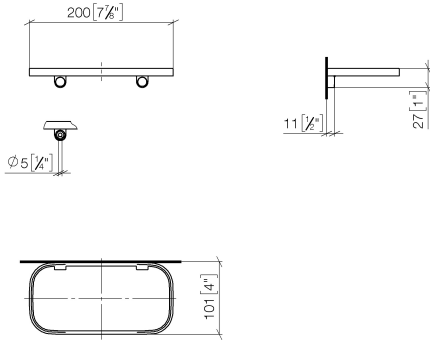

Benötigtes Zubehör

- | | |
|----------------------------------|---------------|
| Gittereinsatz - Lichtgrau | 82 481 970-52 |
| •Gittereinsätze aus Kunststoff | |

Benötigtes Zubehör

- | | |
|--------------------------------|---------------|
| Gittereinsatz - Taupe | 82 481 970-53 |
| •Gittereinsätze aus Kunststoff | |

83 481 970

mm [inches]

83 481 970

Ersatzteile für die
anderen
Oberflächenvarianten
finden Sie hier:
Chrom