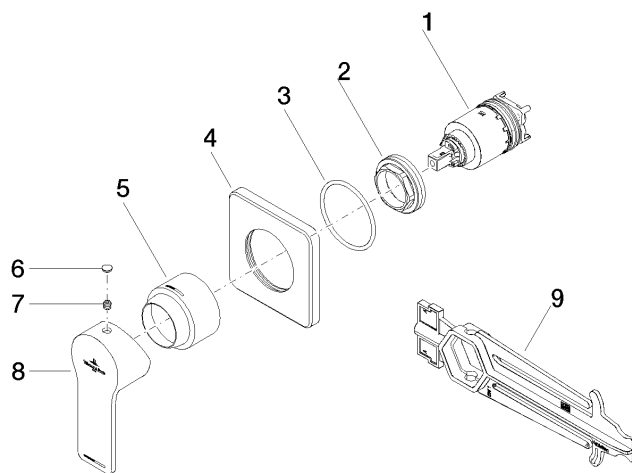

JUST UP-Einhandbatterie mit Abdeckplatte - Chrom

---

36 060 965