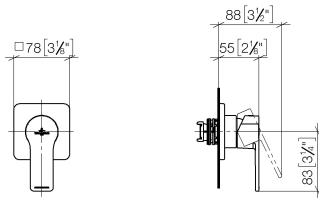

## JUST UP-Einhandbatterie mit Abdeckplatte - Chrom

---

36 060 965

mm [inches]