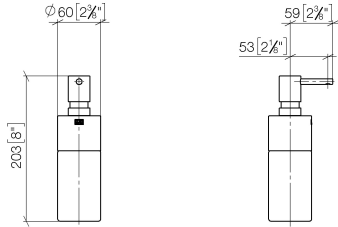

84 435 970 Produktversion ab 01.10.2023

- Flasche aus Kristallglas, matt
- Breite 60 mm
- Höhe 200 mm
- 250 ml Flaschenvolumen
- Ausladung 59 mm

Passt zu ELIO, ENO, MEM, META SQUARE, SYNC, TARA und TARA ULTRA

84 435 970 Produktversion ab 01.10.2023

mm [inches]

84 435 970 Produktversion ab 01.10.2023

Ersatzteile für die  
anderen  
Oberflächenvarianten  
finden Sie hier:  
Chrom

## Ersatzteilstückliste

Nr.	Artikelnummer	Benennung	Verbaumenge	Lieferzeit
4	90 90 04 001 00 82	Flasche für Lotionsspender -	1,00	2
2	08 10 10 499 90	Tauchrohr für Lotionsspender Ø 8 x 1 x 100 mm -	1,00	2
1	90 10 10 535 00-28	Spender	1,00	40
3	90 10 10 524 00-28	Spender Aufnahme, Stand Ø 60 x 49 mm - Messing gebürstet (23kt Gold)	1,00	20