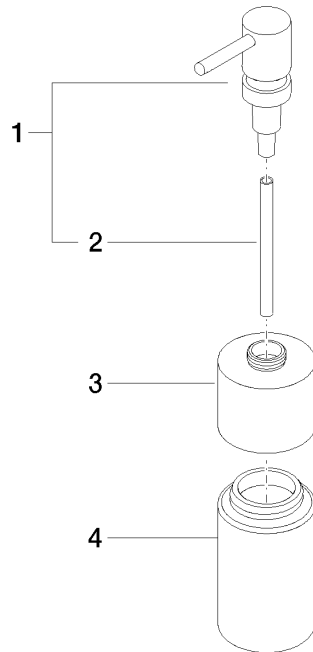

84 435 970 Produktversion ab 01.10.2023

- Flasche aus Kristallglas, matt
- Breite 60 mm
- Höhe 200 mm
- 250 ml Flaschenvolumen
- Ausladung 59 mm

Passt zu ELIO, ENO, MEM, META SQUARE, SYNC, TARA und TARA ULTRA

84 435 970 Produktversion ab 01.10.2023

mm [inches]

84 435 970 Produktversion ab 01.10.2023

Ersatzteile für die  
anderen  
Oberflächenvarianten  
finden Sie hier:  
Chrom

## Ersatzteilstückliste

Nr.	Artikelnummer	Benennung	Verbaumenge	Lieferzeit
4	90 90 04 001 00 82	Flasche für Lotionsspender -	1,00	2
2	08 10 10 499 90	Tauchrohr für Lotionsspender Ø 8 x 1 x 100 mm -	1,00	2
1	90 10 10 535 00-28	Spender	1,00	40
3	90 10 10 524 00-28	Spender Aufnahme, Stand Ø 60 x 49 mm - Messing gebürstet (23kt Gold)	1,00	20