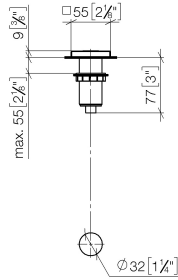

Mehr Informationen unter [www.insinkerator.com](http://www.insinkerator.com)

Passt zu LOT

	Dark Chrome	10 714 970-19
	Chrom	10 714 970-00
	Platin gebürstet	10 714 970-06
	Platin	10 714 970-08
	Messing (23kt Gold)	10 714 970-09
	Messing gebürstet (23kt Gold)	10 714 970-28
	Bronze gebürstet	10 714 970-42
	Champagne gebürstet (22kt Gold)	10 714 970-46
	Champagne (22kt Gold)	10 714 970-47
	Chrom gebürstet (Edelstahl-Look)	10 714 970-93
	Dark Platinum gebürstet	10 714 970-99

10 714 970

mm [inches]

10 714 970

Ersatzteile für die  
anderen  
Oberflächenvarianten  
finden Sie hier:  
Chrom