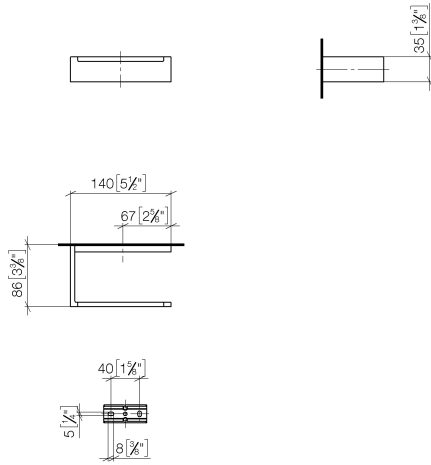

83 500 780

- Breite 140 mm
- Höhe 35 mm
- Ausladung 85 mm

| | | |
|---|---------------------------------------|---------------|
|  | Dark Chrome | 83 500 780-19 |
|  | Chrom | 83 500 780-00 |
|  | Platin gebürstet | 83 500 780-06 |
|  | Platin | 83 500 780-08 |
|  | Dark Brass matt | 83 500 780-16 |
|  | Dark Bronze matt | 83 500 780-17 |
|  | Messing gebürstet (23kt Gold) | 83 500 780-28 |
|  | Bronze gebürstet | 83 500 780-42 |
|  | Champagne gebürstet (22kt Gold) | 83 500 780-46 |
|  | Champagne (22kt Gold) | 83 500 780-47 |
|  | Cyprum | 83 500 780-49 |
|  | Dark Platin gebürstet | 83 500 780-99 |

83 500 780

mm [inches]

83 500 780

Ersatzteile für die
anderen
Oberflächenvarianten
finden Sie hier:
Chrom