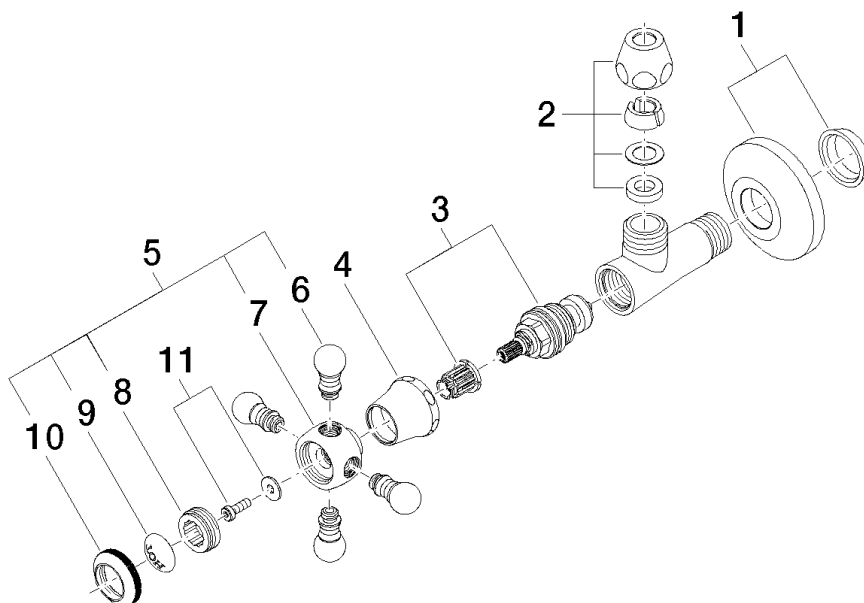

22 900 361 Produktversion ab 01.05.2024

- Rosette Ø 60 mm
- Porzellanplättchen HOT

	Chrom	22 900 361-00
	Gold (23,9kt)	22 900 361-01
	bronze	22 900 361-02
	Platin gebürstet	22 900 361-06
	Platin	22 900 361-08
	Messing (23kt Gold)	22 900 361-09
	Weiß matt	22 900 361-10
	weiß	22 900 361-12
	Dark Brass matt	22 900 361-16
	Dark Bronze matt	22 900 361-17
	Messing gebürstet (23kt Gold)	22 900 361-28
	Bronze gebürstet	22 900 361-42
	Dark Platinum gebürstet	22 900 361-99

22 900 361 Produktversion ab 01.05.2024

mm [inches]

**Durchflussdiagramm**

22 900 361 Produktversion ab 01.05.2024

Ersatzteile für die  
anderen  
Oberflächenvarianten  
finden Sie hier: Gold  
(23,9kt)

## Ersatzteilstückliste

Nr.	Artikelnummer	Benennung	Verbaumenge	Lieferzeit
6	09 20 36 004-00	Griff 15 x 15 x 28 mm - Chrom	4,00	10
3	90 90 03 023 01 90	Oberteil Fettkammer 1/2" -	1,00	2
8	09 20 83 006 90	Griff Ø 21 x 7,5 mm -	1,00	2
11	04 30 30 029 00 90	Befestigung diebstahlgesichert -	1,00	2
4	09 21 02 055-00	Haube 24 x 29 x 30 mm - Chrom	1,00	10
7	09 20 36 002-00	Griff Ø 29,5 x 30 mm - Chrom	1,00	10
9	09 26 01 011 90	Abdeckung Porzellanplättchen HOT -	1,00	2
2	90 23 30 040 00-00	Verschraubung - Chrom	1,00	10
5	04 20 36 002 07-00	Griff Hot - Chrom	1,00	10
1	04 27 01 003 00-00	Rosette Ø 60 x 15 mm - Chrom	1,00	10
10	09 20 36 005-00	Griff Ø 28 x 7 mm - Chrom	1,00	10