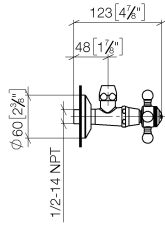

22 900 361 Produktversion ab 01.05.2024

- Rosette Ø 60 mm
- Porzellanplättchen HOT

	Chrom	22 900 361-00
	Gold (23,9kt)	22 900 361-01
	bronze	22 900 361-02
	Platin gebürstet	22 900 361-06
	Platin	22 900 361-08
	Messing (23kt Gold)	22 900 361-09
	Weiß matt	22 900 361-10
	weiß	22 900 361-12
	Dark Brass matt	22 900 361-16
	Dark Bronze matt	22 900 361-17
	Messing gebürstet (23kt Gold)	22 900 361-28
	Bronze gebürstet	22 900 361-42
	Dark Platinum gebürstet	22 900 361-99

22 900 361 Produktversion ab 01.05.2024

mm [inches]

**Durchflussdiagramm**

22 900 361 Produktversion ab 01.05.2024

Ersatzteile für die  
anderen  
Oberflächenvarianten  
finden Sie hier: Gold  
(23,9kt)

## Ersatzteilstückliste

Nr.	Artikelnummer	Benennung	Verbaumenge	Lieferzeit
6	09 20 36 004-00	Griff 15 x 15 x 28 mm - Chrom	4,00	10
3	90 90 03 023 01 90	Oberteil Fettkammer 1/2" -	1,00	2
8	09 20 83 006 90	Griff Ø 21 x 7,5 mm -	1,00	2
11	04 30 30 029 00 90	Befestigung diebstahlgesichert -	1,00	2
4	09 21 02 055-00	Haube 24 x 29 x 30 mm - Chrom	1,00	10
7	09 20 36 002-00	Griff Ø 29,5 x 30 mm - Chrom	1,00	10
9	09 26 01 011 90	Abdeckung Porzellanplättchen HOT -	1,00	2
2	90 23 30 040 00-00	Verschraubung - Chrom	1,00	10
5	04 20 36 002 07-00	Griff Hot - Chrom	1,00	10
1	04 27 01 003 00-00	Rosette Ø 60 x 15 mm - Chrom	1,00	10
10	09 20 36 005-00	Griff Ø 28 x 7 mm - Chrom	1,00	10