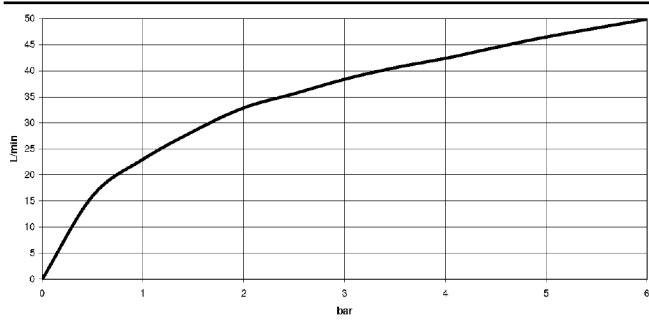

22 900 361 Produktversion ab 01.05.2024

- Rosette Ø 60 mm
- Porzellanplättchen HOT

	Chrom	22 900 361-00
	Gold (23,9kt)	22 900 361-01
	bronze	22 900 361-02
	Platin gebürstet	22 900 361-06
	Platin	22 900 361-08
	Messing (23kt Gold)	22 900 361-09
	Weiß matt	22 900 361-10
	weiß	22 900 361-12
	Dark Brass matt	22 900 361-16
	Dark Bronze matt	22 900 361-17
	Messing gebürstet (23kt Gold)	22 900 361-28
	Bronze gebürstet	22 900 361-42
	Dark Platinum gebürstet	22 900 361-99

22 900 361 Produktversion ab 01.05.2024

mm [inches]

**Durchflussdiagramm**

22 900 361 Produktversion ab 01.05.2024

Ersatzteile für die  
anderen  
Oberflächenvarianten  
finden Sie hier: Gold  
(23,9kt)