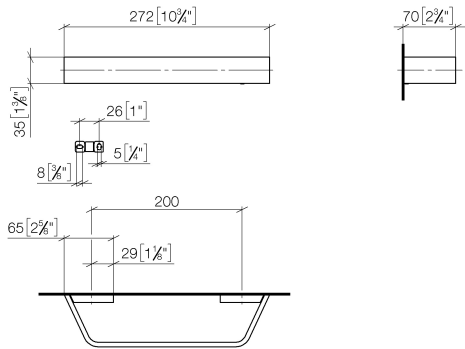

83 020 705 Produktversion ab 09.03.2015

- Stichmaß 200 mm
- Breite 273 mm
- Höhe 35 mm
- Ausladung 70 mm

	Champagne (22kt Gold)	83 020 705-47
	Chrom	83 020 705-00
	Platin gebürstet	83 020 705-06
	Dark Chrome	83 020 705-19
	Champagne gebürstet (22kt Gold)	83 020 705-46
	Dark Platinum gebürstet	83 020 705-99

83 020 705 Produktversion ab 09.03.2015

mm [inches]

83 020 705 Produktversion ab 09.03.2015

Ersatzteile für die
anderen
Oberflächenvarianten
finden Sie hier:
Chrom

Ersatzteilstückliste

Nr.	Artikelnummer	Benennung	Verbaumenge	Lieferzeit
4	08 17 70 552-47	Stange	1,00	60
2	09 30 30 191 90	Befestigung Zylinderschraube mit Innensechskant M3 x 5 mm -	6,00	2
1	05 17 20 758 00 90	Befestigungssatz 37 x 14 x 65 mm -	2,00	2
6	04 31 11 113 00 90	Befestigung Gewindestift M5 x 12 mm -	1,00	2
5	08 17 70 501-47	Halter	1,00	60
3	08 17 70 500-47	Halter	1,00	60