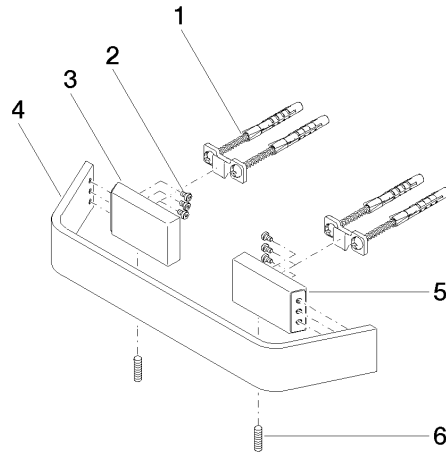

83 020 705 Produktversion ab 09.03.2015

- Stichmaß 200 mm
- Breite 273 mm
- Höhe 35 mm
- Ausladung 70 mm

	Champagne (22kt Gold)	83 020 705-47
	Chrom	83 020 705-00
	Platin gebürstet	83 020 705-06
	Dark Chrome	83 020 705-19
	Champagne gebürstet (22kt Gold)	83 020 705-46
	Dark Platinum gebürstet	83 020 705-99

83 020 705 Produktversion ab 09.03.2015

mm [inches]

83 020 705 Produktversion ab 09.03.2015

Ersatzteile für die
anderen
Oberflächenvarianten
finden Sie hier:
Chrom

Ersatzteilstückliste

Nr.	Artikelnummer	Benennung	Verbaumenge	Lieferzeit
4	08 17 70 552-47	Stange	1,00	60
2	09 30 30 191 90	Befestigung Zylinderschraube mit Innensechskant M3 x 5 mm -	6,00	2
1	05 17 20 758 00 90	Befestigungssatz 37 x 14 x 65 mm -	2,00	2
6	04 31 11 113 00 90	Befestigung Gewindestift M5 x 12 mm -	1,00	2
5	08 17 70 501-47	Halter	1,00	60
3	08 17 70 500-47	Halter	1,00	60