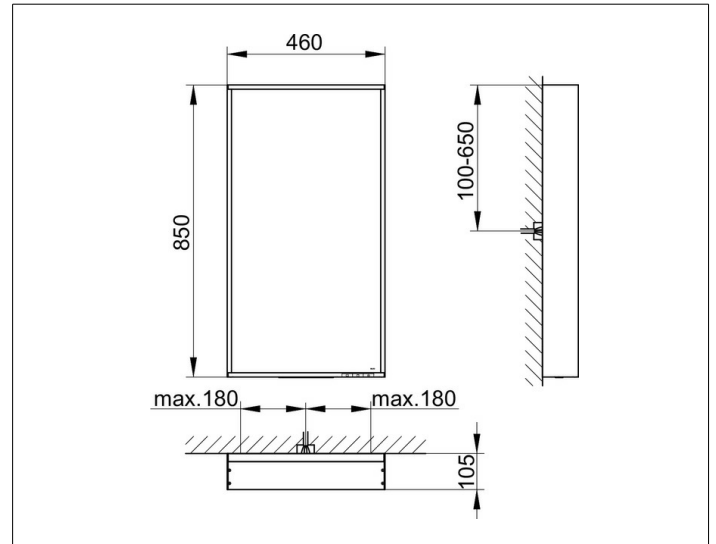

X-Line
3329697100 Lichtspiegel

PRODUKT

ZEICHNUNG

OBERFLÄCHE

vulkanit

ABMESSUNG

460 x 850 x 105 mm