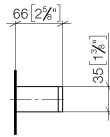

83 030 780

- Stichmaß 185 mm
- Breite 300 mm
- Höhe 35 mm
- Ausladung 65 mm

|   |                                 |               |
|---|---------------------------------|---------------|
|    | Champagne gebürstet (22kt Gold) | 83 030 780-46 |
|    | Chrom                           | 83 030 780-00 |
|    | Platin gebürstet                | 83 030 780-06 |
|    | Platin                          | 83 030 780-08 |
|    | Dark Brass matt                 | 83 030 780-16 |
|    | Dark Bronze matt                | 83 030 780-17 |
|    | Dark Chrome                     | 83 030 780-19 |
|    | Messing gebürstet (23kt Gold)   | 83 030 780-28 |
|   | Bronze gebürstet                | 83 030 780-42 |
|  | Champagne (22kt Gold)           | 83 030 780-47 |
|  | Cyprum                          | 83 030 780-49 |
|  | Dark Platinum gebürstet         | 83 030 780-99 |

83 030 780

mm [inches]

83 030 780

Ersatzteile für die  
anderen  
Oberflächenvarianten  
finden Sie hier:  
Chrom

**Ersatzteilstückliste**

| Nr. | Artikelnummer      | Benennung                         | Verbaumenge | Lieferzeit |
|-----|--------------------|-----------------------------------|-------------|------------|
| 2   | 90 31 11 004 00 90 | Befestigung -                     | 2,00        | 2          |
| 1   | 05 17 20 717 00 90 | Befestigungssatz 35 x 65 x 7 mm - | 2,00        | 2          |