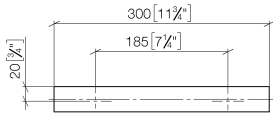

83 030 780

- Stichmaß 185 mm
- Breite 300 mm
- Höhe 35 mm
- Ausladung 65 mm

|   |                                 |               |
|---|---------------------------------|---------------|
|    | Champagne gebürstet (22kt Gold) | 83 030 780-46 |
|    | Chrom                           | 83 030 780-00 |
|    | Platin gebürstet                | 83 030 780-06 |
|    | Platin                          | 83 030 780-08 |
|    | Dark Brass matt                 | 83 030 780-16 |
|    | Dark Bronze matt                | 83 030 780-17 |
|    | Dark Chrome                     | 83 030 780-19 |
|    | Messing gebürstet (23kt Gold)   | 83 030 780-28 |
|   | Bronze gebürstet                | 83 030 780-42 |
|  | Champagne (22kt Gold)           | 83 030 780-47 |
|  | Cyprum                          | 83 030 780-49 |
|  | Dark Platinum gebürstet         | 83 030 780-99 |

83 030 780

mm [inches]

83 030 780

Ersatzteile für die  
anderen  
Oberflächenvarianten  
finden Sie hier:  
Chrom

**Ersatzteilstückliste**

| Nr. | Artikelnummer      | Benennung                         | Verbaumenge | Lieferzeit |
|-----|--------------------|-----------------------------------|-------------|------------|
| 2   | 90 31 11 004 00 90 | Befestigung -                     | 2,00        | 2          |
| 1   | 05 17 20 717 00 90 | Befestigungssatz 35 x 65 x 7 mm - | 2,00        | 2          |