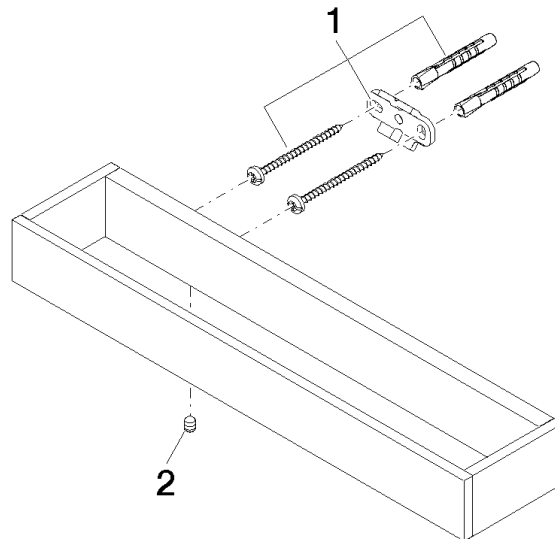

83 030 780

- Stichmaß 185 mm
- Breite 300 mm
- Höhe 35 mm
- Ausladung 65 mm

|   |                                 |               |
|---|---------------------------------|---------------|
|    | Champagne gebürstet (22kt Gold) | 83 030 780-46 |
|    | Chrom                           | 83 030 780-00 |
|    | Platin gebürstet                | 83 030 780-06 |
|    | Platin                          | 83 030 780-08 |
|    | Dark Brass matt                 | 83 030 780-16 |
|    | Dark Bronze matt                | 83 030 780-17 |
|    | Dark Chrome                     | 83 030 780-19 |
|    | Messing gebürstet (23kt Gold)   | 83 030 780-28 |
|   | Bronze gebürstet                | 83 030 780-42 |
|  | Champagne (22kt Gold)           | 83 030 780-47 |
|  | Cyprum                          | 83 030 780-49 |
|  | Dark Platinum gebürstet         | 83 030 780-99 |

83 030 780

mm [inches]

83 030 780

Ersatzteile für die  
anderen  
Oberflächenvarianten  
finden Sie hier:  
Chrom

**Ersatzteilstückliste**

| Nr. | Artikelnummer      | Benennung                         | Verbaumenge | Lieferzeit |
|-----|--------------------|-----------------------------------|-------------|------------|
| 2   | 90 31 11 004 00 90 | Befestigung -                     | 2,00        | 2          |
| 1   | 05 17 20 717 00 90 | Befestigungssatz 35 x 65 x 7 mm - | 2,00        | 2          |