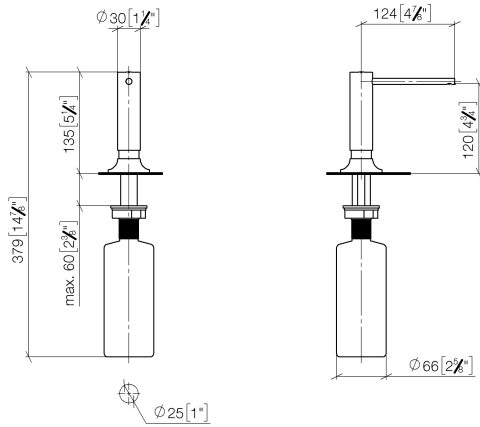

82 434 809 Produktversion ab 01.07.2023

- Ausladung 140 mm
- 500 ml Flaschenvolumen
- von oben befüllbar
- schwenkbarer Pumpenkopf
- Höhe 124 mm
- Rosette Ø 55 mm
- Bohrungsdurchmesser 25 mm

	Chrom gebürstet (Edelstahl-Look)	82 434 809-93
	Chrom	82 434 809-00
	Platin gebürstet	82 434 809-06
	Platin	82 434 809-08
	Messing (23kt Gold)	82 434 809-09
	Dark Chrome	82 434 809-19
	Messing gebürstet (23kt Gold)	82 434 809-28
	Schwarz matt	82 434 809-33
	Bronze gebürstet	82 434 809-42
	Champagne gebürstet (22kt Gold)	82 434 809-46
	Champagne (22kt Gold)	82 434 809-47
	Dark Platinum gebürstet	82 434 809-99

82 434 809 Produktversion ab 01.07.2023

mm [inches]

82 434 809 Produktversion ab 01.07.2023

Ersatzteile für die  
anderen  
Oberflächenvarianten  
finden Sie hier:  
Chrom

### Ersatzteilstückliste

Nr.	Artikelnummer	Benennung	Verbaumenge	Lieferzeit
1	90 10 10 534 00-93	Spender Kopf kpl. Einbauvariante - Chrom gebürstet	1,00	40
3	09 14 10 112 90	O-Ring 24,0 x 2,0 mm -	1,00	2
2	90 27 87 042 00-93	Rosette für Einbauspender - Chrom gebürstet	1,00	20
5	05 23 10 001 00 90	Befestigungssatz M24 x 1,25 -	1,00	2
4	08 10 10 527 90	Schaft Mit Druckbetätigung für zwei Verbraucher M24 x 1,25 x 99 mm -	1,00	2
6	90 10 10 603 00 90	Flasche für Einbau-Spender 500 ml -	1,00	2