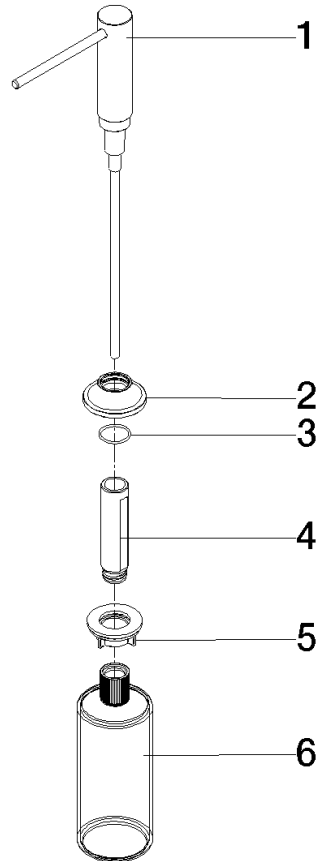

82 434 809 Produktversion ab 01.07.2023

- Ausladung 140 mm
- 500 ml Flaschenvolumen
- von oben befüllbar
- schwenkbarer Pumpenkopf
- Höhe 124 mm
- Rosette Ø 55 mm
- Bohrungsdurchmesser 25 mm

	Chrom gebürstet (Edelstahl-Look)	82 434 809-93
	Chrom	82 434 809-00
	Platin gebürstet	82 434 809-06
	Platin	82 434 809-08
	Messing (23kt Gold)	82 434 809-09
	Dark Chrome	82 434 809-19
	Messing gebürstet (23kt Gold)	82 434 809-28
	Schwarz matt	82 434 809-33
	Bronze gebürstet	82 434 809-42
	Champagne gebürstet (22kt Gold)	82 434 809-46
	Champagne (22kt Gold)	82 434 809-47
	Dark Platinum gebürstet	82 434 809-99

82 434 809 Produktversion ab 01.07.2023

mm [inches]

82 434 809 Produktversion ab 01.07.2023

Ersatzteile für die  
anderen  
Oberflächenvarianten  
finden Sie hier:  
Chrom

### Ersatzteilstückliste

Nr.	Artikelnummer	Benennung	Verbaumenge	Lieferzeit
1	90 10 10 534 00-93	Spender Kopf kpl. Einbauvariante - Chrom gebürstet	1,00	40
3	09 14 10 112 90	O-Ring 24,0 x 2,0 mm -	1,00	2
2	90 27 87 042 00-93	Rosette für Einbauspender - Chrom gebürstet	1,00	20
5	05 23 10 001 00 90	Befestigungssatz M24 x 1,25 -	1,00	2
4	08 10 10 527 90	Schaft Mit Druckbetätigung für zwei Verbraucher M24 x 1,25 x 99 mm -	1,00	2
6	90 10 10 603 00 90	Flasche für Einbau-Spender 500 ml -	1,00	2