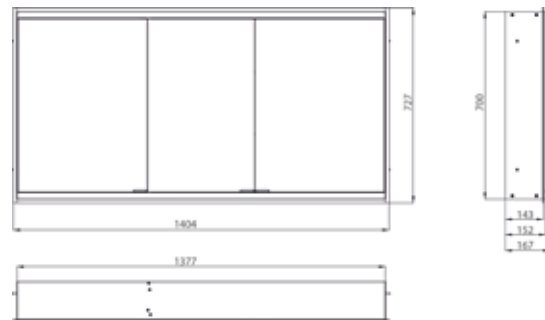

PRODUKTINFORMATION

Lichtspiegelschrank prime 2, 1.400 mm, 3 Türen, Unterputzmodell, IP20 aluminium/weiss

Art.-Nr.9497 063 63

mit verspiegelter- oder weißer Glasrückwand, 4 stufenlos einstellbare Ablagen, 3 Türen, 2 Steckdosen, stufenlose Lichtsteuerung (an/aus, Helligkeit und Lichtfarbe) über drei in die Glasrückwand integrierte Touchsensoren, Höhe: 730 mm, LED-Beleuchtung