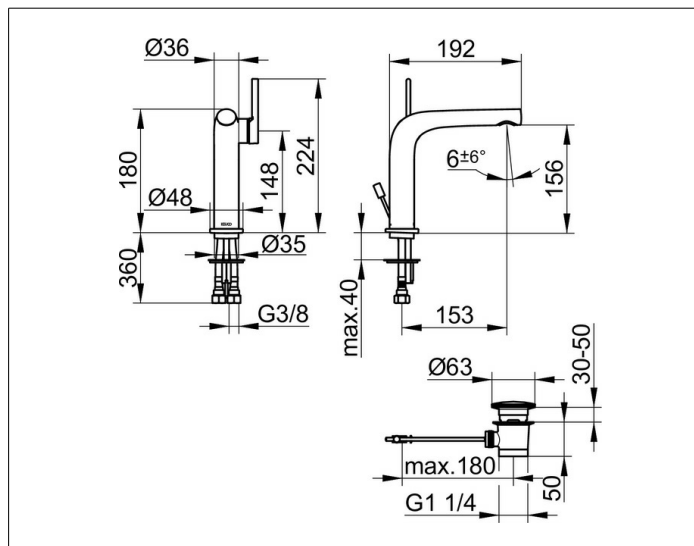

EDITION 400

51502050000 Einhebel-Waschtischmischer 150

PRODUKT

ZEICHNUNG

PRODUKTBESCHREIBUNG

mit Zugstangen-Ablaufgarnitur 1 1/4 Zoll,
Einlochmontage mit Schnell-Montage-System,
Mischwasserkartusche mit keramischen Dichtscheiben,
Luftsprudler SLIM SSR M 24x1, Strahlwinkel verstellbar,
Druckschläuche 435 mm, G 3/8 Zoll,
Durchfluss begrenzt auf 7,6 l/min.
geräuschgeprüft

OBERFLÄCHE

Nickel gebürstet

AUSSCHREIBUNGSTEXT

KEUCO Edition 400 Einhebel-Waschtischmischer 150, 51502050000
Einhebel-Waschtischmischer mit hochwertiger PVD-Beschichtung,
Nickel gebürstet, in skulpturaler Formensprache,
Standmontage, inkl. Zugstangen-Ablaufgarnitur 1 1/4 Zoll,
hochwertige Mischwasserkartusche mit keramischen Dichtscheiben,
seitlicher Bedienhebel,
Einlochmontage mit Schnell-Montage-System für Waschtische,
verdeckt integrierter Luftsprudler SLIM SSR M 24x1,
Strahlwinkel verstellbar +/-6°,
sichtbare Höhe 180 mm, Auslaufhöhe 156 mm, Ausladung 192 mm,
Wasseranschluss mit flexiblen Druckschläuchen,
Länge 435 mm, G 3/8 Zoll,
Durchflussmenge begrenzt auf 7,6 l/min.,
Länge der Zugstange 400 mm,
Abdeckstopfen Durchmesser 63 mm