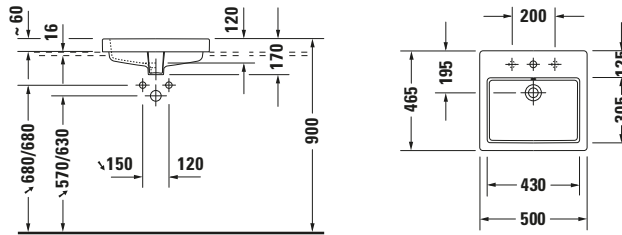

Einbauwaschtisch

Basis Angaben

Langbezeichnung	Duravit Vero Einbauwaschtisch 500 mm Weiß Hochglanz, Hahnlochbank, Anzahl Hahnlöcher pro Waschplatz: 1, Überlauf – 03155000001
-----------------	--

Beschreibungstexte

Ausschreibungstext	Duravit Vero Einbauwaschtisch Weiß Hochglanz 500 mm, Designer: Duravit, Sanitärkeramik, Einbau von oben, Überlauf, Position Ablauf: Mitte, Anzahl Becken: 1, Beckenform: Rechteckig, Position Becken: Mitte, Position Hahnloch: Mitte, Weiß Hochglanz, Geeignet für Möbel, Hahnlochbank, CE-Kennzeichen-1: EN 14688, EAN Nr.: 4021534894596, Artikelgewicht: 12,7 kg, Beckenbreite: 430 mm, Beckentiefe: 305 mm, Abmessungen (Breite / Länge x Tiefe / Breite x Höhe): 500 x 465 x 170 mm, WonderGliss, Artikel Nr.: 03155000001
--------------------	--

Spezifikationen
Farbe

Farbwert	Weiß
Innenfarbe	Weiß
Aussenfarbe	Weiß
Glanzgrad	Hochglanz
Glanzgrad Innen	Hochglanz
Glanzgrad Außen	Hochglanz

Überlauf

Überlauf	✓
----------	---

Waschplatz

Anzahl Hahnlöcher pro Waschplatz	1
----------------------------------	---