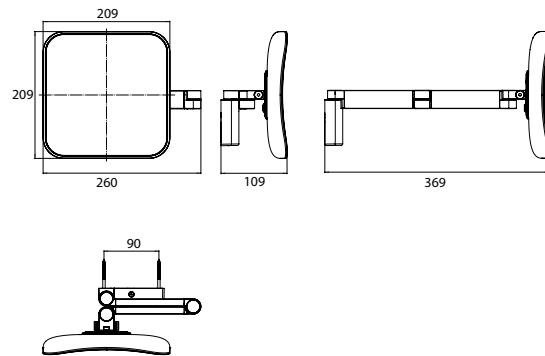

PRODUKTINFORMATION

LED Rasier- und Kosmetikspiegel mit emco light system, eckig, Wandmodell, Doppelgelenkarm mit Wandanschluss schwarz, Vergrößerung: 5-fach

Art.-Nr.1095 133 52

2 Lichttaster, Helligkeit und Lichtfarbe - kalt/warm (2.700 - 6.500 K) - stufenlos dimmbar.