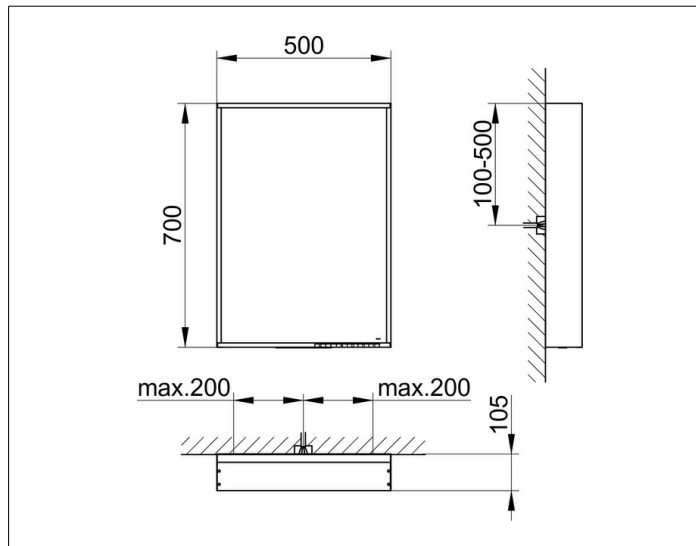

Lichtspiegel

07898171500 Lichtspiegel

PRODUKT

ZEICHNUNG

PRODUKTBESCHREIBUNG

mit Spiegelheizung (mittig platziert),
stufenlos einstellbare Lichtfarbe von 2700 Kelvin (warmweiß)
bis 6500 Kelvin (Tageslicht)

umlaufender Aluminium-Rahmen, silber-gebeizt-eloxiert

EEK: C , 27 kWh/1000h

OBERFLÄCHE

27 Watt + 26 Watt

ABMESSUNG

500 x 700 x 105 mm