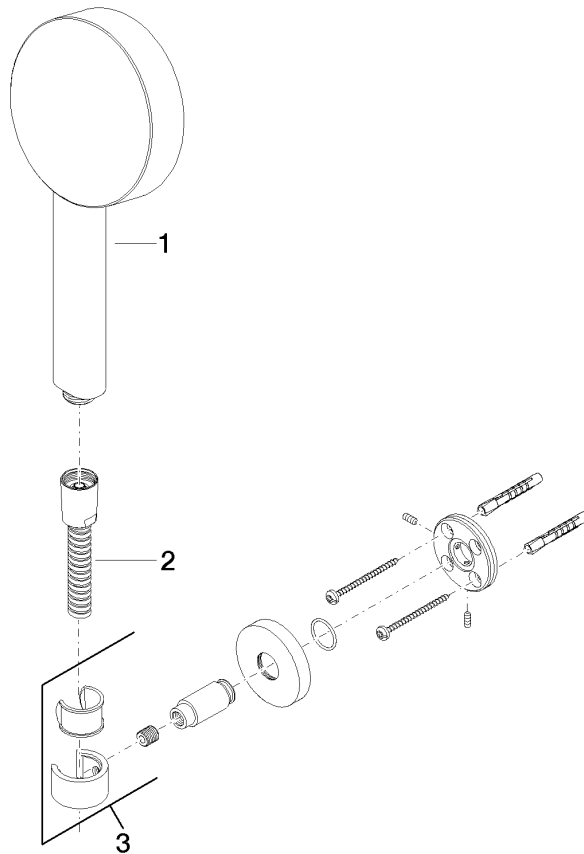

27 805 625 Produktversion bis 30.06.2015

- COMPACT RAIN, Durchfluss max. 6,8 l/min (bei 3 Bar)
- Brausekopf Ø 100 mm
- Dreifach bzw. fünffach verstellbar: Normalstrahl, Softstrahl, Massagestrahl
- mit Antikalk-System
- Metallbrauseschlauch 1250 mm mit integriertem Verdrehenschutz
- Brausehalter mit Rosette Ø 55 mm
- Dieses Produkt leistet einen Beitrag zur Erfüllung der Vorgaben von nachhaltigen Gebäudezertifizierungen, z.B. LEED®, BREEAM®, DGNB

27 805 625 Produktversion bis 30.06.2015

Empfohlenes Zubehör

UP-Wandwinkel -

- Min. Einbautiefe 90 mm
- Max. Einbautiefe 163 mm

35 085 970 90

Empfohlenes Zubehör

**Wandanschlussbogen - Messing
gebürstet (23kt Gold)**

28 450 625-28

27 805 625 Produktversion bis 30.06.2015

mm [inches]

Codes & Standards

DIN 4109

ISO 3822

Ü-Zeichen

Zertifikate

LGA_29

Ersatzteilstückliste

Nr.	Artikelnummer	Benennung	Verbaumenge	Lieferzeit
3	28 050 625-28	Brausehalter - Messing gebürstet (23kt Gold)	1,00	20
2	90 30 02 072 00-28	Metall-Brauseschlauch 1/2" x 3/8" x 1250 mm - Messing gebürstet (23kt Gold)	1,00	20
1	28 011 979-28 0010	Handbrause 6,8 l/min - Messing gebürstet (23kt Gold)	1,00	60