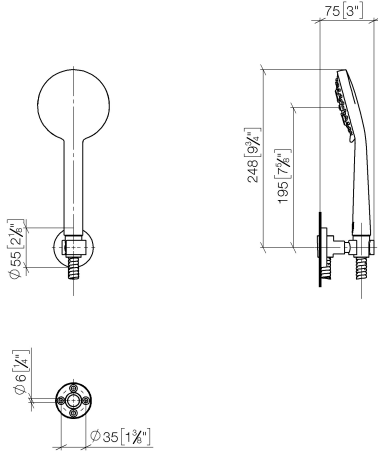

27 805 625 Produktversion bis 30.06.2015

- COMPACT RAIN, Durchfluss max. 6,8 l/min (bei 3 Bar)
- Brausekopf Ø 100 mm
- Dreifach bzw. fünffach verstellbar: Normalstrahl, Softstrahl, Massagestrahl
- mit Antikalk-System
- Metallbrauseschlauch 1250 mm mit integriertem Verdrehenschutz
- Brausehalter mit Rosette Ø 55 mm
- Dieses Produkt leistet einen Beitrag zur Erfüllung der Vorgaben von nachhaltigen Gebäudezertifizierungen, z.B. LEED®, BREEAM®, DGNB

27 805 625 Produktversion bis 30.06.2015

Empfohlenes Zubehör

UP-Wandwinkel -

- Min. Einbautiefe 90 mm
- Max. Einbautiefe 163 mm

35 085 970 90

Empfohlenes Zubehör

**Wandanschlussbogen - Messing
gebürstet (23kt Gold)**

28 450 625-28

27 805 625 Produktversion bis 30.06.2015

mm [inches]

Codes & Standards

DIN 4109

ISO 3822

Ü-Zeichen

Zertifikate

LGA_29

Ersatzteilstückliste

Nr.	Artikelnummer	Benennung	Verbaumenge	Lieferzeit
3	28 050 625-28	Brausehalter - Messing gebürstet (23kt Gold)	1,00	20
2	90 30 02 072 00-28	Metall-Brauseschlauch 1/2" x 3/8" x 1250 mm - Messing gebürstet (23kt Gold)	1,00	20
1	28 011 979-28 0010	Handbrause 6,8 l/min - Messing gebürstet (23kt Gold)	1,00	60