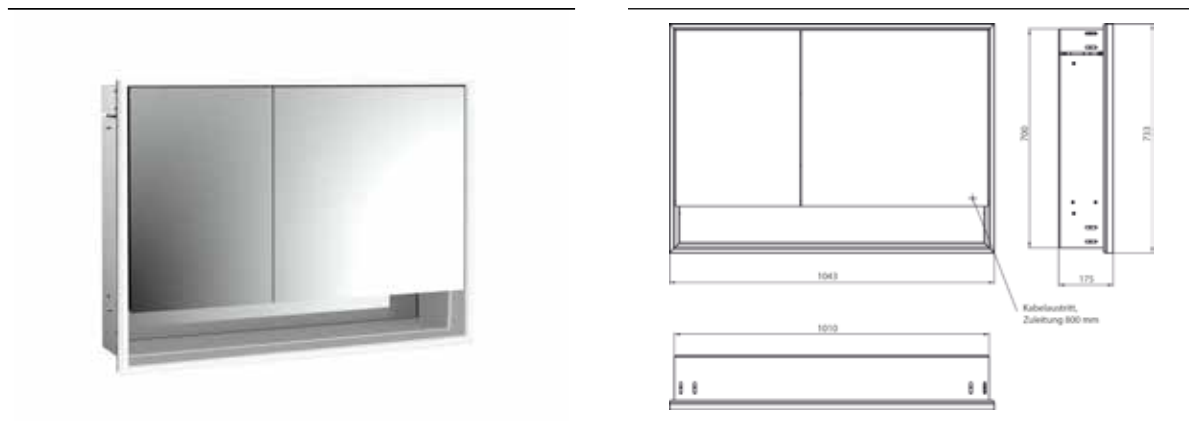

PRODUKTINFORMATION

Lichtspiegelschrank loft mit Unterfach, 1.000 mm, 2 Türen, Unterputzmodell, IP 20. aluminium/spiegel

Art.-Nr.9798 052 15

Umlaufende LED-Beleuchtung, mit verspiegelter- oder weißer Glasrückwand, 2 stufenlos einstellbare Ablagen, 2 Türen (breite Tür rechts), 2 Steckdosen, Lichtsteuerung über 3 kapazitive von außen bedienbare Touch-Bedienfelder (An/Aus, Helligkeit und Lichtfarbe - kalt/warm - stufenlos einstellbar), Kabeldurchlass nach außen bei geschlossenen Spiegeltüren. Offenes Unterfach (Höhe: 122 mm) über die komplette Breite mit verspiegelter Rückwand. Höhe: 733 mm