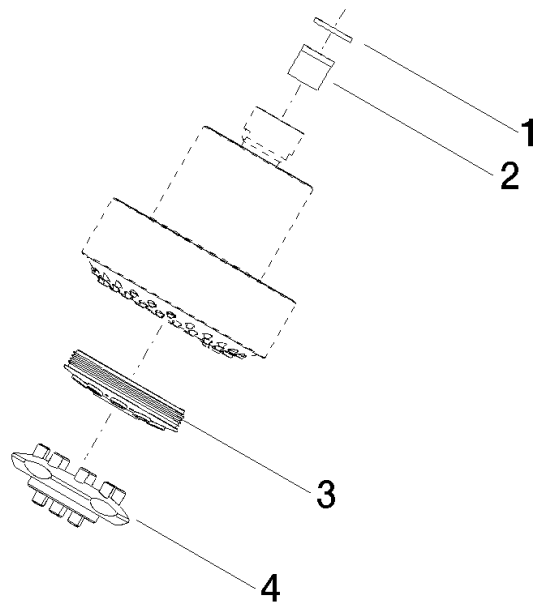

Brause Kopfbrause 93 x 113 x 100 mm - Platin gebürstet

ERSATZTEILE

04 12 11 110 30 Produktversion ab 01.04.2025

Brause Kopfbrause 93 x 113 x 100 mm - Platin gebürstet

ERSATZTEILE

04 12 11 110 30 Produktversion ab 01.04.2025

04 12 11 110 30 Produktversion ab 01.04.2025

Ersatzteile für die
anderen
Oberflächenvarianten
finden Sie hier:
Chrom

Ersatzteilstückliste

Nr.	Artikelnummer	Benennung	Verbaumenge	Lieferzeit
2	09 23 01 167 90	Durchflussbegrenzer grau 6 l/min. -	1,00	2
3	04 12 11 071 00 90	Reguliereinsatz Verstelleinheit Handbrause 31 x 191 x 50 mm -	1,00	2
1	90 14 20 002 00 90	Dichtung Vf 3110, 18,5 x 12,0 x 2,0 mm -	1,00	2
4	09 30 09 022 90	Montageschlüssel -	1,00	2