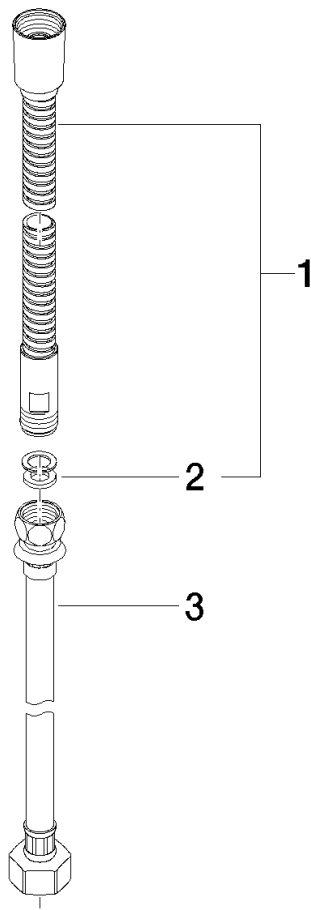

28 323 970 Produktversion ab 01.10.2023

	Light Gold gebürstet	28 323 970-27
	Chrom	28 323 970-00
	Gold (23,9kt)	28 323 970-01
	bronze	28 323 970-02
	chrom edelmatt	28 323 970-05
	Platin gebürstet	28 323 970-06
	roh vernickelt	28 323 970-07
	Platin	28 323 970-08
	Messing (23kt Gold)	28 323 970-09
	Weiß matt	28 323 970-10
	Dark Brass matt	28 323 970-16
	Dark Bronze matt	28 323 970-17
	Dark Chrome	28 323 970-19
	Light Gold	28 323 970-26
	Messing gebürstet (23kt Gold)	28 323 970-28
	Schwarz matt	28 323 970-33
	Bronze gebürstet	28 323 970-42
	Champagne gebürstet (22kt Gold)	28 323 970-46
	Champagne (22kt Gold)	28 323 970-47
	Chrom gebürstet	28 323 970-93
	Dark Platinum gebürstet	28 323 970-99

Metall-Brauseschlauch , 2-teilig 1/2" x 3/8" x 2250 mm - Light Gold gebürstet **SERIENNEUTRAL**

28 323 970 Produktversion ab 01.10.2023

Metall-Brauseschlauch , 2-teilig 1/2" x 3/8" x 2250 mm - Light Gold gebürstet

SERIENNEUTRAL

28 323 970 Produktversion ab 01.10.2023

28 323 970 Produktversion ab 01.10.2023

Ersatzteile für die
anderen
Oberflächenvarianten
finden Sie hier:
Chrom

Ersatzteilstückliste

Nr.	Artikelnummer	Benennung	Verbaumenge	Lieferzeit
3	12 505 970 90	Druckschlauch 1/2" x 3/8" x 500 mm -	1,00	2
1	28 322 970-27	Metall-Brauseschlauch 1/2" x 3/8" x 1750 mm - Light Gold gebürstet	1,00	30
2	90 14 20 026 00 90	Dichtung 14 x 8 x 2 mm Centellen WS 3820 -	1,00	2